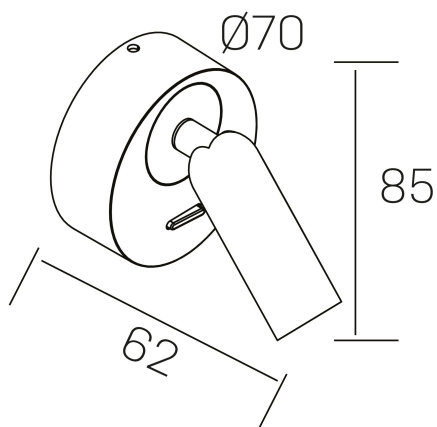

my ni
K50704.01.WS.BK-BK.ST.8.30

DETALLES GENERALES

INSTALACIÓN	Wall Surface
COLOR EXT-INT	Negro
DIRECCIÓN DE LA LUZ	Orientable
GRADOS DE BASCULACIÓN	90º
GRADOS DE ROTACIÓN	360º
INT-EXT ESTANQUEIDAD	IP20
MATERIAL	Aluminio
RESISTENCIA MECÁNICA	IK010
USO	Interior
GARANTÍA	5 años

DETALLES ELÉCTRICOS

FUENTE DE LUZ	LED
POTENCIA	3W
TEMPERATURA DE COLOR	3000K
FLUJO LUMÍNICO	165 Lm
EFICIENCIA LUMÍNICA	49 Lm/W
DIMABLE	Sin regulación
DRIVER	Integrado
CLASE DE SEGURIDAD	I
ÍNDICE DE REPRODUCCIÓN	CRI>80
CROMÁTICA	
TENSIÓN	220-240 V
CORRIENTE	650 mA
VIDA UTIL	50.000h

DIMENSIONES GENERALES

DIMENSIÓN	Ø 70x62 mm
ALTURA	h 85 mm
DIMENSIONES DE EMBALAJE	80 × 80 × 85 mm
PESO NETO	0.2

*Puede haber una reducción máx. del 15% en el dato de los acabados distintos al blanco.