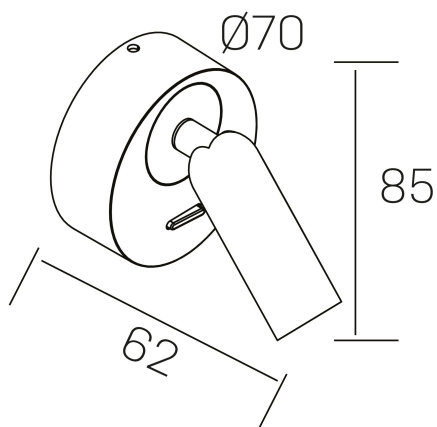

my ni
K50704.01.WS.BK-BK.ST.8.30

DETALLES GENERALES

INSTALACIÓN	Wall Surface
COLOR EXT-INT	Negro
DIRECCIÓN DE LA LUZ	Orientable
GRADOS DE BASCULACIÓN	90º
GRADOS DE ROTACIÓN	360º
INT-EXT ESTANQUEIDAD	IP20
MATERIAL	Aluminio
RESISTENCIA MECÁNICA	IK010
USO	Interior
GARANTÍA	3 años

DETALLES ELÉCTRICOS

FUENTE DE LUZ	LED
POTENCIA	3W
TEMPERATURA DE COLOR	3000K
FLUJO LUMÍNICO	165 Lm
EFICIENCIA LUMÍNICA	49 Lm/W
DIMABLE	Sin regulación
DRIVER	Integrado
CLASE DE SEGURIDAD	I
ÍNDICE DE REPRODUCCIÓN	CRI>80
CROMÁTICA	
TENSIÓN	220-240 V
FREQUENCY	50-60 Hz
CORRIENTE	650 mA
VIDA UTIL	35.000h

DIMENSIONES GENERALES

DIMENSIÓN	Ø 70x62 mm
ALTURA	h 85 mm
DIMENSIONES DE EMBALAJE	80 × 80 × 85 mm
PESO NETO	0.2

*Puede haber una reducción máx. del 15% en el dato de los acabados distintos al blanco.