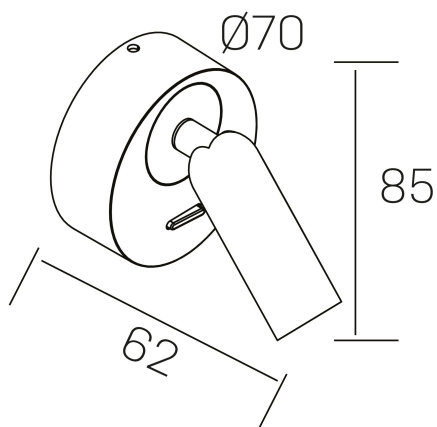

my ni
K50704.01.WS.BK-BK.ST.8.30

DETALLES GENERALES

INSTALACIÓN	Wall Surface
COLOR EXT-INT	Negro
DIRECCIÓN DE LA LUZ	Orientable
GRADOS DE BASCULACIÓN	90º
GRADOS DE ROTACIÓN	360º
INT-EXT ESTANQUEIDAD	IP20
MATERIAL	Aluminio
RESISTENCIA MECÁNICA	IK010
USO	Interior
GARANTÍA	5 años

DETALLES ELÉCTRICOS

FUENTE DE LUZ	LED
POTENCIA	3W
TEMPERATURA DE COLOR	3000K
FLUJO LUMÍNICO	165 Lm
EFICIENCIA LUMÍNICA	49 Lm/W
DIMABLE	Sin regulación
DRIVER	Integrado
CLASE DE SEGURIDAD	I
ÍNDICE DE REPRODUCCIÓN	CRI>80
CROMÁTICA	
TENSIÓN	220-240 V
FREQUENCY	50-60 Hz
CORRIENTE	650 mA
VIDA UTIL	50.000h

DIMENSIONES GENERALES

DIMENSIÓN	Ø 70x62 mm
ALTURA	h 85 mm
DIMENSIONES DE EMBALAJE	80 × 80 × 85 mm
PESO NETO	0.2

*Puede haber una reducción máx. del 15% en el dato de los acabados distintos al blanco.