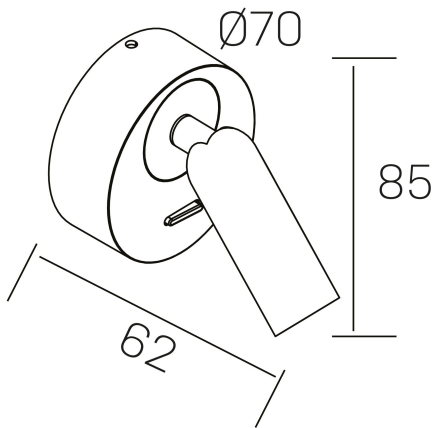

my ni
K50704.01.WS.WH-WH.ST.8.30

DETALLES GENERALES

INSTALACIÓN	Wall Surface
COLOR EXT-INT	Blanco
DIRECCIÓN DE LA LUZ	Orientable
GRADOS DE BASCULACIÓN	90º
GRADOS DE ROTACIÓN	360º
INT-EXT ESTANQUEIDAD	IP20
MATERIAL	Aluminio
RESISTENCIA MECÁNICA	IK010
USO	Interior
GARANTÍA	5 años

DETALLES ELÉCTRICOS

FUENTE DE LUZ	LED
POTENCIA	3W
TEMPERATURA DE COLOR	3000K
FLUJO LUMÍNICO	165 Lm
EFICIENCIA LUMÍNICA	49 Lm/W
DIMABLE	Sin regulación
DRIVER	Integrado
CLASE DE SEGURIDAD	I
ÍNDICE DE REPRODUCCIÓN CROMÁTICA	CRI>80
TENSIÓN	220-240 V
CORRIENTE	650 mA
VIDA UTIL	50.000h

DIMENSIONES GENERALES

DIMENSIÓN	Ø 70x62 mm
ALTURA	h 85 mm
DIMENSIONES DE EMBALAJE	80 × 80 × 85 mm
PESO NETO	0.2

*Puede haber una reducción máx. del 15% en el dato de los acabados distintos al blanco.