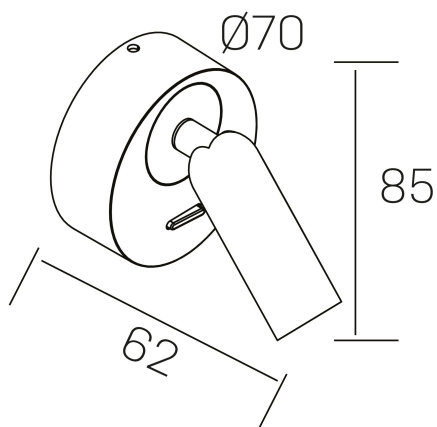

my ni
K50704.01.WS.WH-WH.ST.8.30

DETALLES GENERALES

INSTALACIÓN	Wall Surface
COLOR EXT-INT	Blanco
DIRECCIÓN DE LA LUZ	Orientable
GRADOS DE BASCULACIÓN	90º
GRADOS DE ROTACIÓN	360º
INT-EXT ESTANQUEIDAD	IP20
MATERIAL	Aluminio
RESISTENCIA MECÁNICA	IK010
USO	Interior
GARANTÍA	5 años

DETALLES ELÉCTRICOS

FUENTE DE LUZ	LED
POTENCIA	3W
TEMPERATURA DE COLOR	3000K
FLUJO LUMÍNICO	165 Lm
EFICIENCIA LUMÍNICA	49 Lm/W
DIMABLE	Sin regulación
DRIVER	Integrado
CLASE DE SEGURIDAD	I
ÍNDICE DE REPRODUCCIÓN CROMÁTICA	CRI>80
TENSIÓN	220-240 V
FREQUENCY	50-60 Hz
CORRIENTE	650 mA
VIDA UTIL	50.000h

DIMENSIONES GENERALES

DIMENSIÓN	Ø 70x62 mm
ALTURA	h 85 mm
DIMENSIONES DE EMBALAJE	80 × 80 × 85 mm
PESO NETO	0.2

*Puede haber una reducción máx. del 15% en el dato de los acabados distintos al blanco.