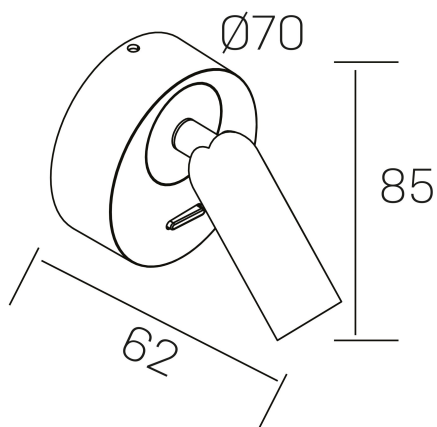

**my ni**  
K50704.01.WS.WH-WH.ST.8.30

#### DETALLES GENERALES

INSTALACIÓN	Wall Surface
COLOR EXT-INT	Blanco
DIRECCIÓN DE LA LUZ	Orientable
GRADOS DE BASCULACIÓN	90º
GRADOS DE ROTACIÓN	360º
INT-EXT ESTANQUEIDAD	IP20
MATERIAL	Aluminio
RESISTENCIA MECÁNICA	IK010
USO	Interior
GARANTÍA	3 años

#### DETALLES ELÉCTRICOS

FUENTE DE LUZ	LED
POTENCIA	3W
TEMPERATURA DE COLOR	3000K
FLUJO LUMÍNICO	165 Lm
EFICIENCIA LUMÍNICA	49 Lm/W
DIMABLE	Sin regulación
DRIVER	Integrado
CLASE DE SEGURIDAD	I
ÍNDICE DE REPRODUCCIÓN CROMÁTICA	CRI>80
TENSIÓN	220-240 V
FREQUENCY	50-60 Hz
CORRIENTE	650 mA
VIDA UTIL	35.000h

#### DIMENSIONES GENERALES

DIMENSIÓN	Ø 70x62 mm
ALTURA	h 85 mm
DIMENSIONES DE EMBALAJE	80 × 80 × 85 mm
PESO NETO	0.2

\*Puede haber una reducción máx. del 15% en el dato de los acabados distintos al blanco.