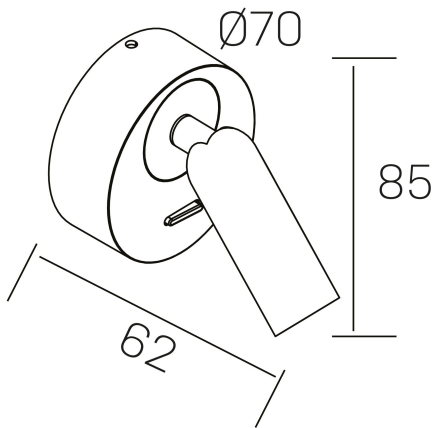

**my ni**  
K50704.01.WS.WH-WH.ST.8.30

#### DETALLES GENERALES

INSTALACIÓN	Wall Surface
COLOR EXT-INT	Blanco
DIRECCIÓN DE LA LUZ	Orientable
GRADOS DE BASCULACIÓN	90º
GRADOS DE ROTACIÓN	360º
INT-EXT ESTANQUEIDAD	IP20
MATERIAL	Aluminio
RESISTENCIA MECÁNICA	IK010
USO	Interior
GARANTÍA	5 años

#### DETALLES ELÉCTRICOS

FUENTE DE LUZ	LED
POTENCIA	3W
TEMPERATURA DE COLOR	3000K
FLUJO LUMÍNICO	165 Lm
EFICIENCIA LUMÍNICA	49 Lm/W
DIMABLE	Sin regulación
DRIVER	Integrado
CLASE DE SEGURIDAD	I
ÍNDICE DE REPRODUCCIÓN	CRI>80
CROMÁTICA	
TENSIÓN	220-240 V
CORRIENTE	650 mA
VIDA UTIL	50.000h

#### DIMENSIONES GENERALES

DIMENSIÓN	Ø 70x62 mm
ALTURA	h 85 mm
DIMENSIONES DE EMBALAJE	80 × 80 × 85 mm
PESO NETO	0.2

\*Puede haber una reducción máx. del 15% en el dato de los acabados distintos al blanco.