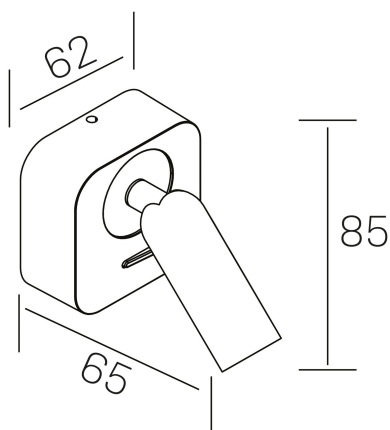

myini sq
K50705.01.WS.BK-BK.ST.8.30

DETALLES GENERALES

INSTALACIÓN	Wall Surface
COLOR EXT-INT	Negro
DIRECCIÓN DE LA LUZ	Orientable
GRADOS DE BASCULACIÓN	90º
GRADOS DE ROTACIÓN	360º
INT-EXT ESTANQUEIDAD	IP20
MATERIAL	Aluminio
RESISTENCIA MECÁNICA	IK010
USO	Interior
GARANTÍA	5 años

DETALLES ELÉCTRICOS

FUENTE DE LUZ	LED
POTENCIA	3W
TEMPERATURA DE COLOR	3000K
FLUJO LUMÍNICO	165 Lm
EFICIENCIA LUMÍNICA	49 Lm/W
DIMABLE	Sin regulación
DRIVER	Integrado
CLASE DE SEGURIDAD	I
ÍNDICE DE REPRODUCCIÓN	CRI>80
CROMÁTICA	
TENSIÓN	220-240 V
FREQUENCY	50-60 Hz
CORRIENTE	650 mA
VIDA UTIL	50.000h

DIMENSIONES GENERALES

DIMENSIÓN	65x62x65 mm
ALTURA	h 85 mm
DIMENSIONES DE EMBALAJE	80 x 80 x 85 mm
PESO NETO	2

*Puede haber una reducción máx. del 15% en el dato de los acabados distintos al blanco.