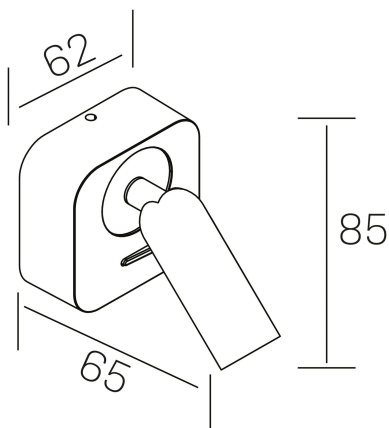

myni sq
K50705.01.WS.BK-BK.ST.8.30

DETALLES GENERALES

INSTALACIÓN	Wall Surface
COLOR EXT-INT	Negro
DIRECCIÓN DE LA LUZ	Orientable
GRADOS DE BASCULACIÓN	90º
GRADOS DE ROTACIÓN	360º
INT-EXT ESTANQUEIDAD	IP20
MATERIAL	Aluminio
RESISTENCIA MECÁNICA	IK010
USO	Interior
GARANTÍA	3 años

DETALLES ELÉCTRICOS

FUENTE DE LUZ	LED
POTENCIA	3W
TEMPERATURA DE COLOR	3000K
FLUJO LUMÍNICO	165 Lm
EFICIENCIA LUMÍNICA	49 Lm/W
DIMABLE	Sin regulación
DRIVER	Integrado
CLASE DE SEGURIDAD	I
ÍNDICE DE REPRODUCCIÓN CROMÁTICA	CRI>80
TENSIÓN	220-240 V
FREQUENCY	50-60 Hz
CORRIENTE	650 mA
VIDA UTIL	35.000h

DIMENSIONES GENERALES

DIMENSIÓN	65x62x65 mm
ALTURA	h 85 mm
DIMENSIONES DE EMBALAJE	80 x 80 x 85 mm
PESO NETO	2

*Puede haber una reducción máx. del 15% en el dato de los acabados distintos al blanco.