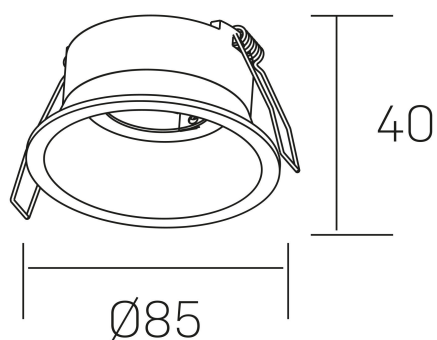

moon
K50110.01.RF.BK-BK.GU

DETALLES GENERALES

INSTALACIÓN	Recessed with Frame
COLOR EXT-INT	Negro
DIRECCIÓN DE LA LUZ	Fijo
INT-EXT ESTANQUEIDAD	IP23
MATERIAL	Aluminio
RESISTENCIA MECÁNICA	IK05
USO	Interior
GARANTÍA	3 años

DETALLES ELÉCTRICOS

PORTALÁMPARAS	GU10
POTENCIA	Max 8W
DIMABLE	Sin regulación
CLASE DE SEGURIDAD	II
TENSIÓN	110-240 V
FREQUENCY	50-60 Hz

DIMENSIONES GENERALES

DIMENSIÓN	Ø 85 mm
AGUJERO DE CORTE	Ø 75 mm
ALTURA	h 40 mm total h 105 mm
DIMENSIONES DE EMBALAJE	95 × 95 × 100 mm
PESO NETO	0.12