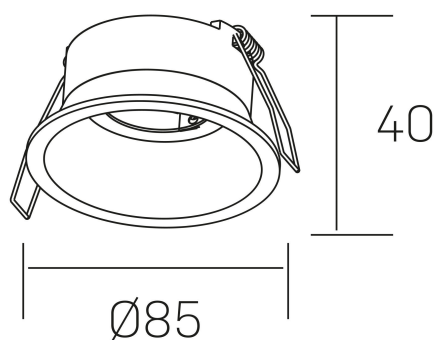

moon
K50110.01.RF.BK-BK.GU

DETALLES GENERALES

INSTALACIÓN	Recessed with Frame
COLOR EXT-INT	Negro
DIRECCIÓN DE LA LUZ	Fijo
INT-EXT ESTANQUEIDAD	IP23
MATERIAL	Aluminio
RESISTENCIA MECÁNICA	IK05
USO	Interior
GARANTÍA	5 años

DETALLES ELÉCTRICOS

PORTALÁMPARAS	GU10
POTENCIA	Max 8W
DIMABLE	Sin regulación
CLASE DE SEGURIDAD	II
TENSIÓN	110-240 V
FREQUENCY	50-60 Hz

DIMENSIONES GENERALES

DIMENSIÓN	Ø 85 mm
AGUJERO DE CORTE	Ø 75 mm
ALTURA	h 40 mm total h 105 mm
DIMENSIONES DE EMBALAJE	95 × 95 × 100 mm
PESO NETO	0.12