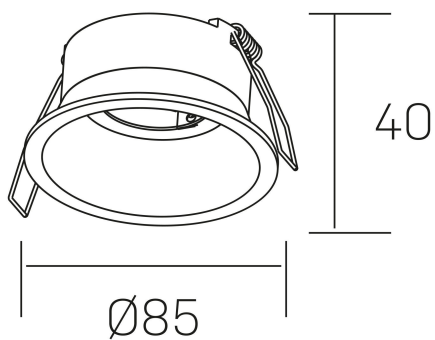

#### DETALLES GENERALES

INSTALACIÓN	Recessed with Frame
COLOR EXT-INT	Negro
DIRECCIÓN DE LA LUZ	Fijo
INT-EXT ESTANQUEIDAD	IP23
MATERIAL	Aluminio
RESISTENCIA MECÁNICA	IK05
USO	Interior
GARANTÍA	3 años

#### DIMENSIONES GENERALES

DIMENSIÓN	Ø 85 mm
AGUJERO DE CORTE	Ø 75 mm
ALTURA	h 40 mm total h 105 mm
DIMENSIONES DE EMBALAJE	95 × 95 × 100 mm
PESO NETO	0.12

\*Puede haber una reducción máx. del 15% en el dato de los acabados distintos al blanco.