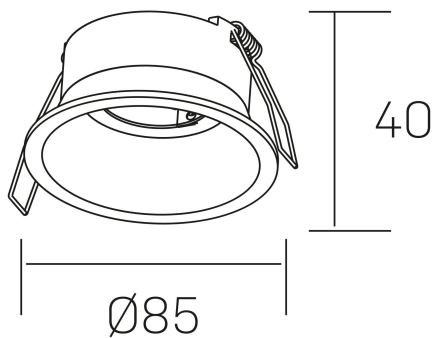

#### DETALLES GENERALES

INSTALACIÓN	Recessed with Frame
COLOR EXT-INT	Negro
DIRECCIÓN DE LA LUZ	Fijo
INT-EXT ESTANQUEIDAD	IP23
MATERIAL	Aluminio
RESISTENCIA MECÁNICA	IK05
USO	Interior
GARANTÍA	5 años

#### DETALLES ELÉCTRICOS

PORTALÁMPARAS	GU10
POTENCIA	Max 8W
DIMABLE	Sin regulación
CLASE DE SEGURIDAD	II
TENSIÓN	110-240 V

#### DIMENSIONES GENERALES

DIMENSIÓN	Ø 85 mm
AGUJERO DE CORTE	Ø 75 mm
ALTURA	h 40 mm total h 105 mm
DIMENSIONES DE EMBALAJE	95 × 95 × 100 mm
PESO NETO	0.12

\*Puede haber una reducción máx. del 15% en el dato de los acabados distintos al blanco.