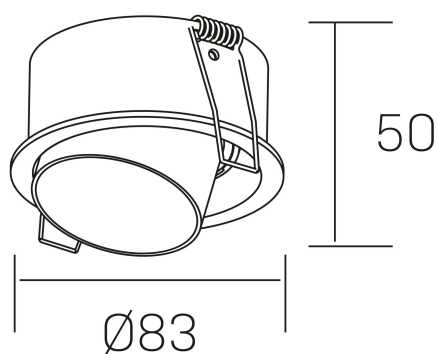

moon daisy
K50132.01.RF.WH-WH.GU

DETALLES GENERALES

INSTALACIÓN	Recessed with Frame
COLOR EXT-INT	Blanco
DIRECCIÓN DE LA LUZ	Orientable
GRADOS DE BASCULACIÓN	15º
INT-EXT ESTANQUEIDAD	IP23
MATERIAL	Aluminio
RESISTENCIA MECÁNICA	IK05
USO	Interior
GARANTÍA	5 años

DETALLES ELÉCTRICOS

PORTALÁMPARAS	GU10
POTENCIA	Max 8W
DIMABLE	Sin regulación
CLASE DE SEGURIDAD	II
TENSIÓN	110-240 V

DIMENSIONES GENERALES

DIMENSIÓN	Ø 83 mm
AGUJERO DE CORTE	Ø 76 mm
ALTURA	h 50 mm total h 114 mm
DIMENSIONES DE EMBALAJE	95 × 95 × 100 mm
PESO NETO	0.16