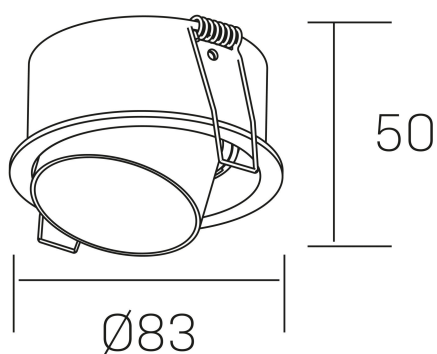

moon daisy
K50132.01.RF.WH-WH.GU

DETALLES GENERALES

INSTALACIÓN	Recessed with Frame
COLOR EXT-INT	Blanco
DIRECCIÓN DE LA LUZ	Orientable
GRADOS DE BASCULACIÓN	15º
INT-EXT ESTANQUEIDAD	IP23
MATERIAL	Aluminio
RESISTENCIA MECÁNICA	IK05
USO	Interior
GARANTÍA	5 años

DETALLES ELÉCTRICOS

PORTALÁMPARAS	GU10
POTENCIA	Max 8W
DIMABLE	Sin regulación
CLASE DE SEGURIDAD	II
TENSIÓN	110-240 V
FREQUENCY	50-60 Hz

DIMENSIONES GENERALES

DIMENSIÓN	$\varnothing 83$ mm
AGUJERO DE CORTE	$\varnothing 76$ mm
ALTURA	h 50 mm total h 114 mm
DIMENSIONES DE EMBALAJE	95 x 95 x 100 mm
PESO NETO	0.16