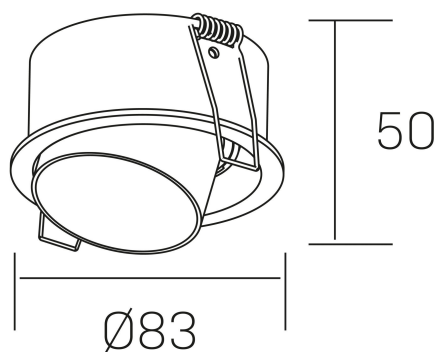

moon daisy
K50132.01.RF.BK-BK.GU

DETALLES GENERALES

INSTALACIÓN	Recessed with Frame
COLOR EXT-INT	Negro
DIRECCIÓN DE LA LUZ	Orientable
GRADOS DE BASCULACIÓN	15º
INT-EXT ESTANQUEIDAD	IP23
MATERIAL	Aluminio
RESISTENCIA MECÁNICA	IK05
USO	Interior
GARANTÍA	5 años

DETALLES ELÉCTRICOS

PORTALÁMPARAS	GU10
POTENCIA	Max 8W
DIMABLE	Sin regulación
CLASE DE SEGURIDAD	II
TENSIÓN	110-240 V
FREQUENCY	50-60 Hz

DIMENSIONES GENERALES

DIMENSIÓN	Ø 83 mm
AGUJERO DE CORTE	Ø 76 mm
ALTURA	h 50 mm total h 114 mm
DIMENSIONES DE EMBALAJE	95 × 95 × 100 mm
PESO NETO	0.16