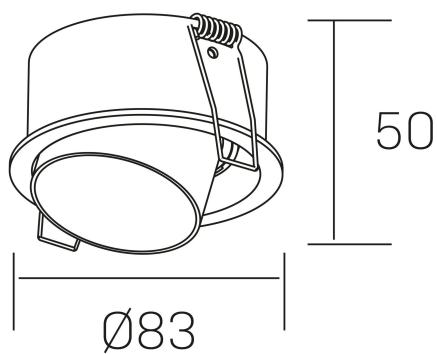

#### DETALLES GENERALES

INSTALACIÓN	Recessed with Frame
COLOR EXT-INT	Negro
DIRECCIÓN DE LA LUZ	Orientable
GRADOS DE BASCULACIÓN	15º
INT-EXT ESTANQUEIDAD	IP23
MATERIAL	Aluminio
RESISTENCIA MECÁNICA	IK05
USO	Interior
GARANTÍA	3 años

#### DETALLES ELÉCTRICOS

PORTALÁMPARAS	GU10
POTENCIA	Max 8W
DIMABLE	Sin regulación
CLASE DE SEGURIDAD	II
TENSIÓN	110-240 V
FREQUENCY	50-60 Hz

#### DIMENSIONES GENERALES

DIMENSIÓN	$\varnothing 83$ mm
AGUJERO DE CORTE	$\varnothing 76$ mm
ALTURA	h 50 mm total h 114 mm
DIMENSIONES DE EMBALAJE	95 × 95 × 100 mm
PESO NETO	0.16

\*Puede haber una reducción máx. del 15% en el dato de los acabados distintos al blanco.