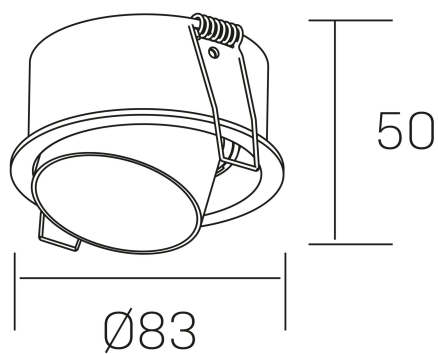

moon daisy
K50132.01.RF.BK-BK.GU

DETALLES GENERALES

INSTALACIÓN	Recessed with Frame
COLOR EXT-INT	Negro
DIRECCIÓN DE LA LUZ	Orientable
GRADOS DE BASCULACIÓN	15º
INT-EXT ESTANQUEIDAD	IP23
MATERIAL	Aluminio
RESISTENCIA MECÁNICA	IK05
USO	Interior
GARANTÍA	3 años

DETALLES ELÉCTRICOS

PORTALÁMPARAS	GU10
POTENCIA	Max 8W
DIMABLE	Sin regulación
CLASE DE SEGURIDAD	II
TENSIÓN	110-240 V
FREQUENCY	50-60 Hz

DIMENSIONES GENERALES

DIMENSIÓN	Ø 83 mm
AGUJERO DE CORTE	Ø 76 mm
ALTURA	h 50 mm total h 114 mm
DIMENSIONES DE EMBALAJE	95 × 95 × 100 mm
PESO NETO	0.16