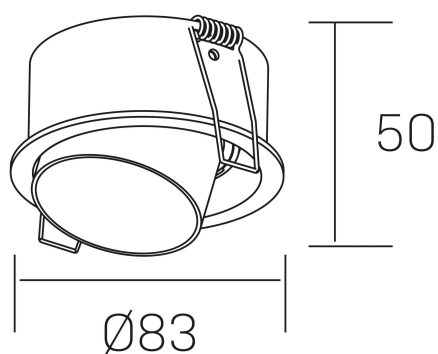

#### DETALLES GENERALES

INSTALACIÓN	Recessed with Frame
COLOR EXT-INT	Negro
DIRECCIÓN DE LA LUZ	Orientable
GRADOS DE BASCULACIÓN	15º
INT-EXT ESTANQUEIDAD	IP23
MATERIAL	Aluminio
RESISTENCIA MECÁNICA	IK05
USO	Interior
GARANTÍA	5 años

#### DETALLES ELÉCTRICOS

PORTALÁMPARAS	GU10
POTENCIA	Max 8W
DIMABLE	Sin regulación
CLASE DE SEGURIDAD	II
TENSIÓN	110-240 V

#### DIMENSIONES GENERALES

DIMENSIÓN	Ø 83 mm
AGUJERO DE CORTE	Ø 76 mm
ALTURA	h 50 mm total h 114 mm
DIMENSIONES DE EMBALAJE	95 × 95 × 100 mm
PESO NETO	0.16

\*Puede haber una reducción máx. del 15% en el dato de los acabados distintos al blanco.