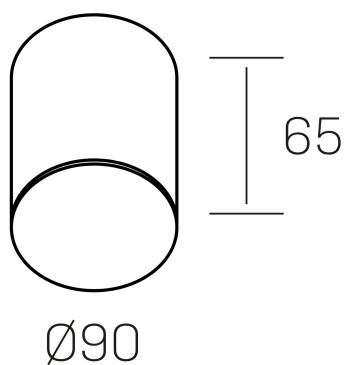

disc mini rocco
K51706.01.SR.BK-BK.OP.ST.8.30

DETALLES GENERALES

INSTALACIÓN	Surface
COLOR EXT-INT	Negro
DIFUSOR	Opal
DIRECCIÓN DE LA LUZ	Fijo
INT-EXT ESTANQUEIDAD	IP20
MATERIAL	Aluminio
RESISTENCIA MECÁNICA	IK02
USO	Interior
GARANTÍA	5 años

DETALLES ELÉCTRICOS

FUENTE DE LUZ	LED
POTENCIA	8W
TEMPERATURA DE COLOR	3000K
FLUJO LUMÍNICO	760 Lm
EFICIENCIA LUMÍNICA	90 Lm/W
DIMABLE	Sin regulación
DRIVER	Integrado
CLASE DE SEGURIDAD	II
ÍNDICE DE REPRODUCCIÓN CROMÁTICA	CRI>80
TENSIÓN	220-240 V
CORRIENTE	300 mA
VIDA UTIL	50.000h

DIMENSIONES GENERALES

DIMENSIÓN	Ø 90 mm
ALTURA	h 65 mm
DIMENSIONES DE EMBALAJE	95 × 95 × 95 mm
PESO NETO	0.37

*Puede haber una reducción máx. del 15% en el dato de los acabados distintos al blanco.