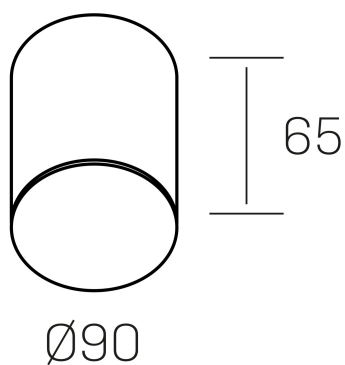

**disc mini rocco**  
K51706.01.SR.BK-BK.OP.ST.8.40

#### DETALLES GENERALES

INSTALACIÓN	Surface
COLOR EXT-INT	Negro
DIFUSOR	Opal
DIRECCIÓN DE LA LUZ	Fijo
INT-EXT ESTANQUEIDAD	IP20
MATERIAL	Aluminio
RESISTENCIA MECÁNICA	IK02
USO	Interior
GARANTÍA	5 años

#### DIMENSIONES GENERALES

DIMENSIÓN	Ø 90 mm
ALTURA	h 65 mm
DIMENSIONES DE EMBALAJE	95 × 95 × 95 mm
PESO NETO	0.37

\*Puede haber una reducción máx. del 15% en el dato de los acabados distintos al blanco.