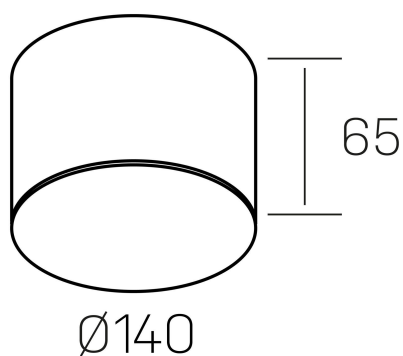

disc mini rocco
K51706.03.SR.WH-WH.OP.ST.8.30

DETALLES GENERALES

INSTALACIÓN	Surface
COLOR EXT-INT	Blanco
DIFUSOR	Opal
DIRECCIÓN DE LA LUZ	Fijo
INT-EXT ESTANQUEIDAD	IP20
MATERIAL	Aluminio
RESISTENCIA MECÁNICA	IK02
USO	Interior
GARANTÍA	5 años

DETALLES ELÉCTRICOS

FUENTE DE LUZ	LED
POTENCIA	16W
TEMPERATURA DE COLOR	3000K
FLUJO LUMÍNICO	1600 Lm
EFICIENCIA LUMÍNICA	97 Lm/W
DIMABLE	Sin regulación
DRIVER	Integrado
CLASE DE SEGURIDAD	II
ÍNDICE DE REPRODUCCIÓN CROMÁTICA	CRI>80
TENSIÓN	220-240 V
FREQUENCY	50-60 Hz
CORRIENTE	350 mA
VIDA UTIL	50.000h

DIMENSIONES GENERALES

DIMENSIÓN	Ø 140 mm
ALTURA	h 65 mm
DIMENSIONES DE EMBALAJE	150 × 150 × 95 mm
PESO NETO	0.70

*Puede haber una reducción máx. del 15% en el dato de los acabados distintos al blanco.