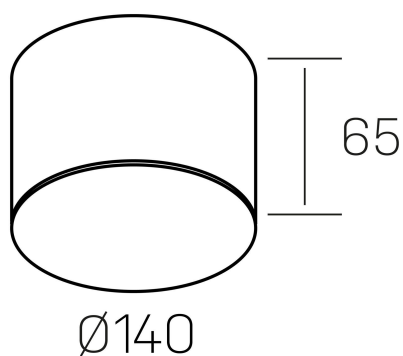

disc mini rocco
K51706.03.SR.WH-WH.OP.ST.8.30

DETALLES GENERALES

INSTALACIÓN	Surface
COLOR EXT-INT	Blanco
DIFUSOR	Opal
DIRECCIÓN DE LA LUZ	Fijo
INT-EXT ESTANQUEIDAD	IP20
MATERIAL	Aluminio
RESISTENCIA MECÁNICA	IK02
USO	Interior
GARANTÍA	5 años

DETALLES ELÉCTRICOS

FUENTE DE LUZ	LED
POTENCIA	16W
TEMPERATURA DE COLOR	3000K
FLUJO LUMÍNICO	1600 Lm
EFICIENCIA LUMÍNICA	97 Lm/W
DIMABLE	Sin regulación
DRIVER	Integrado
CLASE DE SEGURIDAD	II
ÍNDICE DE REPRODUCCIÓN CROMÁTICA	CRI>80
TENSIÓN	220-240 V
CORRIENTE	350 mA
VIDA UTIL	50.000h

DIMENSIONES GENERALES

DIMENSIÓN	Ø 140 mm
ALTURA	h 65 mm
DIMENSIONES DE EMBALAJE	150 × 150 × 95 mm
PESO NETO	0.70

*Puede haber una reducción máx. del 15% en el dato de los acabados distintos al blanco.