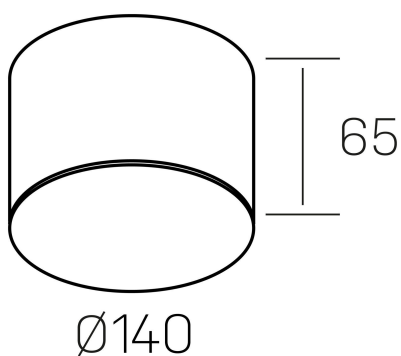

disc mini rocco
K51706.03.SR.BK-BK.OP.ST.8.40

DETALLES GENERALES

INSTALACIÓN	Surface
COLOR EXT-INT	Negro
DIFUSOR	Opal
DIRECCIÓN DE LA LUZ	Fijo
INT-EXT ESTANQUEIDAD	IP20
MATERIAL	Aluminio
RESISTENCIA MECÁNICA	IK02
USO	Interior
GARANTÍA	5 años

DETALLES ELÉCTRICOS

FUENTE DE LUZ	LED
POTENCIA	16W
TEMPERATURA DE COLOR	4000K
FLUJO LUMÍNICO	1815 Lm
EFICIENCIA LUMÍNICA	110 Lm/W
DIMABLE	Sin regulación
DRIVER	Integrado
CLASE DE SEGURIDAD	II
ÍNDICE DE REPRODUCCIÓN CROMÁTICA	CRI>80
TENSIÓN	220-240 V
CORRIENTE	350 mA
VIDA UTIL	50.000h

DIMENSIONES GENERALES

DIMENSIÓN	Ø 140 mm
ALTURA	h 65 mm
DIMENSIONES DE EMBALAJE	150 × 150 × 95 mm
PESO NETO	0.70

*Puede haber una reducción máx. del 15% en el dato de los acabados distintos al blanco.