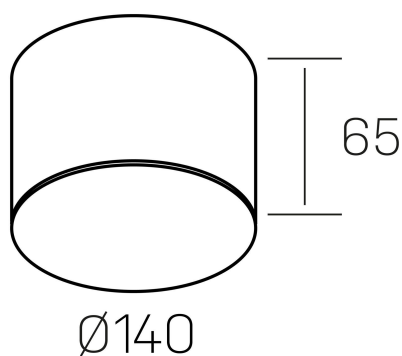

**disc mini rocco**  
K51706.03.SR.BK-BK.OP.ST.8.30

#### DETALLES GENERALES

INSTALACIÓN	Surface
COLOR EXT-INT	Negro
DIFUSOR	Opal
DIRECCIÓN DE LA LUZ	Fijo
INT-EXT ESTANQUEIDAD	IP20
MATERIAL	Aluminio
RESISTENCIA MECÁNICA	IK02
USO	Interior
GARANTÍA	5 años

#### DIMENSIONES GENERALES

DIMENSIÓN	Ø 140 mm
ALTURA	h 65 mm
DIMENSIONES DE EMBALAJE	150 × 150 × 95 mm
PESO NETO	0.70

\*Puede haber una reducción máx. del 15% en el dato de los acabados distintos al blanco.