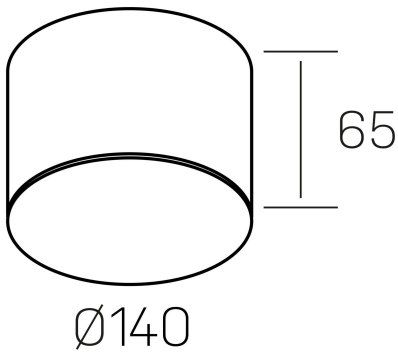

disc mini rocco
K51706.03.SR.BK-BK.OP.ST.8.30

DETALLES GENERALES

INSTALACIÓN	Surface
COLOR EXT-INT	Negro
DIFUSOR	Opal
DIRECCIÓN DE LA LUZ	Fijo
INT-EXT ESTANQUEIDAD	IP20
MATERIAL	Aluminio
RESISTENCIA MECÁNICA	IK02
USO	Interior
GARANTÍA	5 años

DIMENSIONES GENERALES

DIMENSIÓN	Ø 140 mm
ALTURA	h 65 mm
DIMENSIONES DE EMBALAJE	150 × 150 × 95 mm
PESO NETO	0.70

*Puede haber una reducción máx. del 15% en el dato de los acabados distintos al blanco.