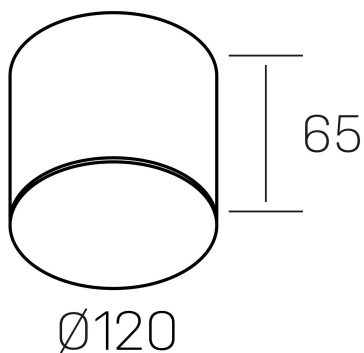

disc mini rocco
K51706.02.SR.WH-WH.OP.ST.8.40

DETALLES GENERALES

INSTALACIÓN	Surface
COLOR EXT-INT	Blanco
DIFUSOR	Opal
DIRECCIÓN DE LA LUZ	Fijo
INT-EXT ESTANQUEIDAD	IP20
MATERIAL	Aluminio
RESISTENCIA MECÁNICA	IK02
USO	Interior
GARANTÍA	5 años

DETALLES ELÉCTRICOS

FUENTE DE LUZ	LED
POTENCIA	12W
TEMPERATURA DE COLOR	4000K
FLUJO LUMÍNICO	1380 Lm
EFICIENCIA LUMÍNICA	110 Lm/W
DIMABLE	Sin regulación
DRIVER	Integrado
CLASE DE SEGURIDAD	II
ÍNDICE DE REPRODUCCIÓN CROMÁTICA	CRI>80
TENSIÓN	220-240 V
CORRIENTE	300 mA
VIDA UTIL	50.000h

DIMENSIONES GENERALES

DIMENSIÓN	Ø 120 mm
ALTURA	h 65 mm
DIMENSIONES DE EMBALAJE	125 × 125 × 95 mm
PESO NETO	0.58

*Puede haber una reducción máx. del 15% en el dato de los acabados distintos al blanco.