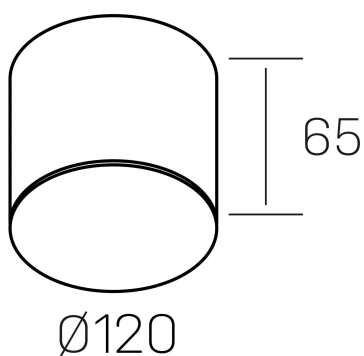

disc mini rocco
K51706.02.SR.WH-WH.OP.ST.8.40

DETALLES GENERALES

INSTALACIÓN	Surface
COLOR EXT-INT	Blanco
DIFUSOR	Opal
DIRECCIÓN DE LA LUZ	Fijo
INT-EXT ESTANQUEIDAD	IP20
MATERIAL	Aluminio
RESISTENCIA MECÁNICA	IK02
USO	Interior
GARANTÍA	5 años

DETALLES ELÉCTRICOS

FUENTE DE LUZ	LED
POTENCIA	12W
TEMPERATURA DE COLOR	4000K
FLUJO LUMÍNICO	1380 Lm
EFICIENCIA LUMÍNICA	110 Lm/W
DIMABLE	Sin regulación
DRIVER	Integrado
CLASE DE SEGURIDAD	II
ÍNDICE DE REPRODUCCIÓN CROMÁTICA	CRI>80
TENSIÓN	220-240 V
FREQUENCY	50-60 Hz
CORRIENTE	300 mA
VIDA UTIL	50.000h

DIMENSIONES GENERALES

DIMENSIÓN	Ø 120 mm
ALTURA	h 65 mm
DIMENSIONES DE EMBALAJE	125 × 125 × 95 mm
PESO NETO	0.58

*Puede haber una reducción máx. del 15% en el dato de los acabados distintos al blanco.