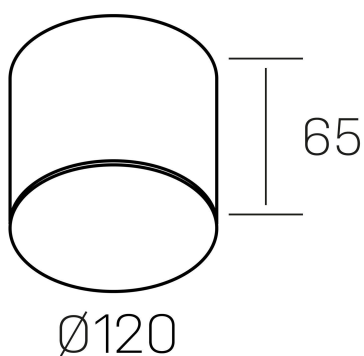

disc mini rocco
K51706.02.SR.WH-WH.OP.ST.8.30

DETALLES GENERALES

INSTALACIÓN	Surface
COLOR EXT-INT	Blanco
DIFUSOR	Opal
DIRECCIÓN DE LA LUZ	Fijo
INT-EXT ESTANQUEIDAD	IP20
MATERIAL	Aluminio
RESISTENCIA MECÁNICA	IK02
USO	Interior
GARANTÍA	5 años

DETALLES ELÉCTRICOS

FUENTE DE LUZ	LED
POTENCIA	12W
TEMPERATURA DE COLOR	3000K
FLUJO LUMÍNICO	1250 Lm
EFICIENCIA LUMÍNICA	100 Lm/W
DIMABLE	Sin regulación
DRIVER	Integrado
CLASE DE SEGURIDAD	II
ÍNDICE DE REPRODUCCIÓN CROMÁTICA	CRI>80
TENSIÓN	220-240 V
CORRIENTE	300 mA
VIDA UTIL	50.000h

DIMENSIONES GENERALES

DIMENSIÓN	Ø 120 mm
ALTURA	h 65 mm
DIMENSIONES DE EMBALAJE	125 × 125 × 95 mm
PESO NETO	0.58

*Puede haber una reducción máx. del 15% en el dato de los acabados distintos al blanco.