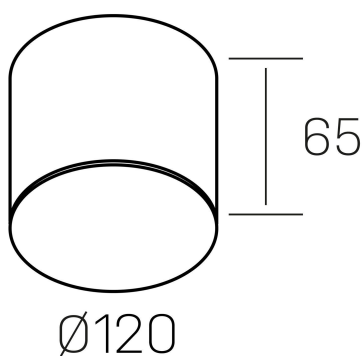

disc mini rocco
K51706.02.SR.WH-WH.OP.ST.8.30

DETALLES GENERALES

INSTALACIÓN	Surface
COLOR EXT-INT	Blanco
DIFUSOR	Opal
DIRECCIÓN DE LA LUZ	Fijo
INT-EXT ESTANQUEIDAD	IP20
MATERIAL	Aluminio
RESISTENCIA MECÁNICA	IK02
USO	Interior
GARANTÍA	5 años

DETALLES ELÉCTRICOS

FUENTE DE LUZ	LED
POTENCIA	12W
TEMPERATURA DE COLOR	3000K
FLUJO LUMÍNICO	1250 Lm
EFICIENCIA LUMÍNICA	100 Lm/W
DIMABLE	Sin regulación
DRIVER	Integrado
CLASE DE SEGURIDAD	II
ÍNDICE DE REPRODUCCIÓN CROMÁTICA	CRI>80
TENSIÓN	220-240 V
FREQUENCY	50-60 Hz
CORRIENTE	300 mA
VIDA UTIL	50.000h

DIMENSIONES GENERALES

DIMENSIÓN	Ø 120 mm
ALTURA	h 65 mm
DIMENSIONES DE EMBALAJE	125 × 125 × 95 mm
PESO NETO	0.58

*Puede haber una reducción máx. del 15% en el dato de los acabados distintos al blanco.