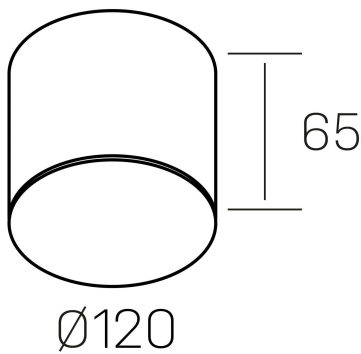

disc mini rocco
K51706.02.SR.WH-WH.OP.ST.8.30

DETALLES GENERALES

INSTALACIÓN	Surface
COLOR EXT-INT	Blanco
DIFUSOR	Opal
DIRECCIÓN DE LA LUZ	Fijo
INT-EXT ESTANQUEIDAD	IP20
MATERIAL	Aluminio
RESISTENCIA MECÁNICA	IK02
USO	Interior
GARANTÍA	3 años

DETALLES ELÉCTRICOS

FUENTE DE LUZ	LED
POTENCIA	12W
TEMPERATURA DE COLOR	3000K
FLUJO LUMÍNICO	1250 Lm
EFICIENCIA LUMÍNICA	100 Lm/W
DIMABLE	Sin regulación
DRIVER	Integrado
CLASE DE SEGURIDAD	II
ÍNDICE DE REPRODUCCIÓN CROMÁTICA	CRI>80
TENSIÓN	220-240 V
FREQUENCY	50-60 Hz
CORRIENTE	300 mA
VIDA UTIL	35.000h

DIMENSIONES GENERALES

DIMENSIÓN	Ø 120 mm
ALTURA	h 65 mm
DIMENSIONES DE EMBALAJE	125 × 125 × 95 mm
PESO NETO	0.58

*Puede haber una reducción máx. del 15% en el dato de los acabados distintos al blanco.