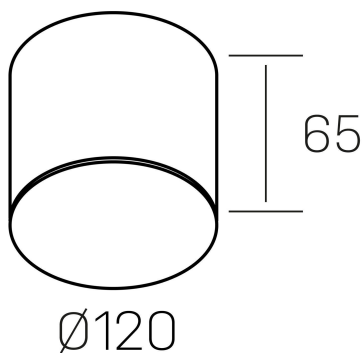

disc mini rocco
K51706.02.SR.BK-BK.OP.ST.8.40

DETALLES GENERALES

INSTALACIÓN	Surface
COLOR EXT-INT	Negro
DIFUSOR	Opal
DIRECCIÓN DE LA LUZ	Fijo
INT-EXT ESTANQUEIDAD	IP20
MATERIAL	Aluminio
RESISTENCIA MECÁNICA	IK02
USO	Interior
GARANTÍA	5 años

DETALLES ELÉCTRICOS

FUENTE DE LUZ	LED
POTENCIA	12W
TEMPERATURA DE COLOR	4000K
FLUJO LUMÍNICO	1380 Lm
EFICIENCIA LUMÍNICA	110 Lm/W
DIMABLE	Sin regulación
DRIVER	Integrado
CLASE DE SEGURIDAD	II
ÍNDICE DE REPRODUCCIÓN CROMÁTICA	CRI>80
TENSIÓN	220-240 V
CORRIENTE	300 mA
VIDA UTIL	50.000h

DIMENSIONES GENERALES

DIMENSIÓN	Ø 120 mm
ALTURA	h 65 mm
DIMENSIONES DE EMBALAJE	125 × 125 × 95 mm
PESO NETO	0.58

*Puede haber una reducción máx. del 15% en el dato de los acabados distintos al blanco.