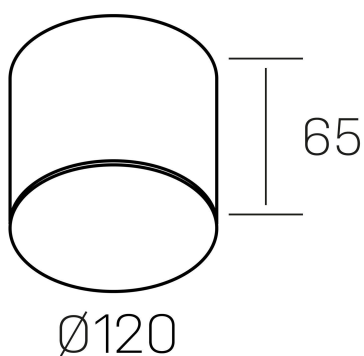

disc mini rocco
K51706.02.SR.BK-BK.OP.ST.8.40

DETALLES GENERALES

INSTALACIÓN	Surface
COLOR EXT-INT	Negro
DIFUSOR	Opal
DIRECCIÓN DE LA LUZ	Fijo
INT-EXT ESTANQUEIDAD	IP20
MATERIAL	Aluminio
RESISTENCIA MECÁNICA	IK02
USO	Interior
GARANTÍA	5 años

DETALLES ELÉCTRICOS

FUENTE DE LUZ	LED
POTENCIA	12W
TEMPERATURA DE COLOR	4000K
FLUJO LUMÍNICO	1380 Lm
EFICIENCIA LUMÍNICA	110 Lm/W
DIMABLE	Sin regulación
DRIVER	Integrado
CLASE DE SEGURIDAD	II
ÍNDICE DE REPRODUCCIÓN CROMÁTICA	CRI>80
TENSIÓN	220-240 V
FREQUENCY	50-60 Hz
CORRIENTE	300 mA
VIDA UTIL	50.000h

DIMENSIONES GENERALES

DIMENSIÓN	Ø 120 mm
ALTURA	h 65 mm
DIMENSIONES DE EMBALAJE	125 × 125 × 95 mm
PESO NETO	0.58

*Puede haber una reducción máx. del 15% en el dato de los acabados distintos al blanco.