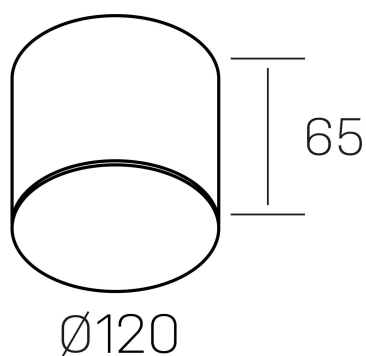

disc mini rocco
K51706.02.SR.BK-BK.OP.ST.8.30

DETALLES GENERALES

INSTALACIÓN	Surface
COLOR EXT-INT	Negro
DIFUSOR	Opal
DIRECCIÓN DE LA LUZ	Fijo
INT-EXT ESTANQUEIDAD	IP20
MATERIAL	Aluminio
RESISTENCIA MECÁNICA	IK02
USO	Interior
GARANTÍA	5 años

DETALLES ELÉCTRICOS

FUENTE DE LUZ	LED
POTENCIA	12W
TEMPERATURA DE COLOR	3000K
FLUJO LUMÍNICO	1250 Lm
EFICIENCIA LUMÍNICA	100 Lm/W
DIMABLE	Sin regulación
DRIVER	Integrado
CLASE DE SEGURIDAD	II
ÍNDICE DE REPRODUCCIÓN CROMÁTICA	CRI>80
TENSIÓN	220-240 V
CORRIENTE	300 mA
VIDA UTIL	50.000h

DIMENSIONES GENERALES

DIMENSIÓN	Ø 120 mm
ALTURA	h 65 mm
DIMENSIONES DE EMBALAJE	125 × 125 × 95 mm
PESO NETO	0.58

*Puede haber una reducción máx. del 15% en el dato de los acabados distintos al blanco.