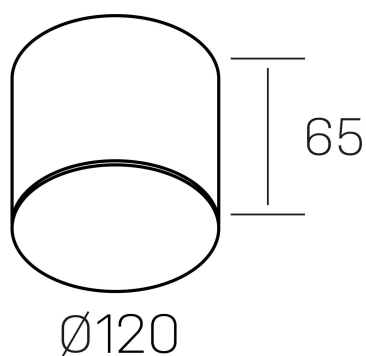

**disc mini rocco**  
K51706.02.SR.BK-BK.OP.ST.8.30

#### DETALLES GENERALES

INSTALACIÓN	Surface
COLOR EXT-INT	Negro
DIFUSOR	Opal
DIRECCIÓN DE LA LUZ	Fijo
INT-EXT ESTANQUEIDAD	IP20
MATERIAL	Aluminio
RESISTENCIA MECÁNICA	IK02
USO	Interior
GARANTÍA	5 años

#### DIMENSIONES GENERALES

DIMENSIÓN	Ø 120 mm
ALTURA	h 65 mm
DIMENSIONES DE EMBALAJE	125 × 125 × 95 mm
PESO NETO	0.58

\*Puede haber una reducción máx. del 15% en el dato de los acabados distintos al blanco.