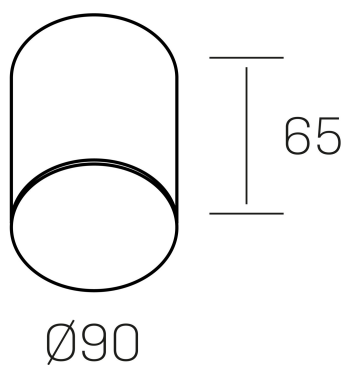

**disc mini rocco**  
K51706.01.SR.WH-WH.OP.ST.8.40

#### DETALLES GENERALES

INSTALACIÓN	Surface
COLOR EXT-INT	Blanco
DIFUSOR	Opal
DIRECCIÓN DE LA LUZ	Fijo
INT-EXT ESTANQUEIDAD	IP20
MATERIAL	Aluminio
RESISTENCIA MECÁNICA	IK02
USO	Interior
GARANTÍA	5 años

#### DIMENSIONES GENERALES

DIMENSIÓN	Ø 90 mm
ALTURA	h 65 mm
DIMENSIONES DE EMBALAJE	95 × 95 × 95 mm
PESO NETO	0.37

\*Puede haber una reducción máx. del 15% en el dato de los acabados distintos al blanco.