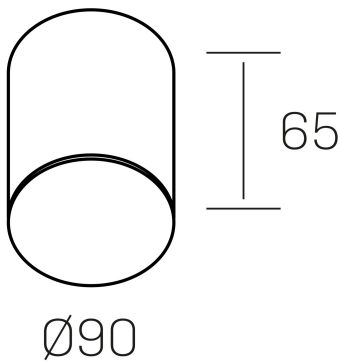

disc mini rocco
K51706.01.SR.WH-WH.OP.ST.8.40

DETALLES GENERALES

INSTALACIÓN	Surface
COLOR EXT-INT	Blanco
DIFUSOR	Opal
DIRECCIÓN DE LA LUZ	Fijo
INT-EXT ESTANQUEIDAD	IP20
MATERIAL	Aluminio
RESISTENCIA MECÁNICA	IK02
USO	Interior
GARANTÍA	5 años

DETALLES ELÉCTRICOS

FUENTE DE LUZ	LED
POTENCIA	8W
TEMPERATURA DE COLOR	4000K
FLUJO LUMÍNICO	845 Lm
EFICIENCIA LUMÍNICA	100 Lm/W
DIMABLE	Sin regulación
DRIVER	Integrado
CLASE DE SEGURIDAD	II
ÍNDICE DE REPRODUCCIÓN CROMÁTICA	CRI>80
TENSIÓN	220-240 V
CORRIENTE	300 mA
VIDA UTIL	50.000h

DIMENSIONES GENERALES

DIMENSIÓN	Ø 90 mm
ALTURA	h 65 mm
DIMENSIONES DE EMBALAJE	95 × 95 × 95 mm
PESO NETO	0.37

*Puede haber una reducción máx. del 15% en el dato de los acabados distintos al blanco.