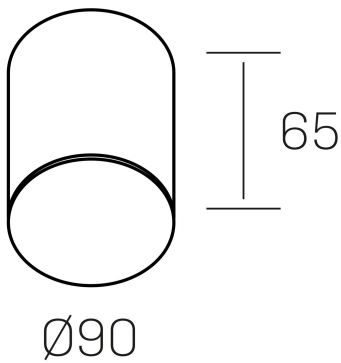

disc mini rocco
K51706.01.SR.WH-WH.OP.ST.8.30

DETALLES GENERALES

| | |
|----------------------|----------|
| INSTALACIÓN | Surface |
| COLOR EXT-INT | Blanco |
| DIFUSOR | Opal |
| DIRECCIÓN DE LA LUZ | Fijo |
| INT-EXT ESTANQUEIDAD | IP20 |
| MATERIAL | Aluminio |
| RESISTENCIA MECÁNICA | IK02 |
| USO | Interior |
| GARANTÍA | 5 años |

DETALLES ELÉCTRICOS

| | |
|----------------------------------|----------------|
| FUENTE DE LUZ | LED |
| POTENCIA | 8W |
| TEMPERATURA DE COLOR | 3000K |
| FLUJO LUMÍNICO | 760 Lm |
| EFICIENCIA LUMÍNICA | 90 Lm/W |
| DIMABLE | Sin regulación |
| DRIVER | Integrado |
| CLASE DE SEGURIDAD | II |
| ÍNDICE DE REPRODUCCIÓN CROMÁTICA | CRI>80 |
| TENSIÓN | 220-240 V |
| FREQUENCY | 50-60 Hz |
| CORRIENTE | 300 mA |
| VIDA UTIL | 50.000h |

DIMENSIONES GENERALES

| | |
|-------------------------|-----------------|
| DIMENSIÓN | Ø 90 mm |
| ALTURA | h 65 mm |
| DIMENSIONES DE EMBALAJE | 95 × 95 × 95 mm |
| PESO NETO | 0.37 |

*Puede haber una reducción máx. del 15% en el dato de los acabados distintos al blanco.