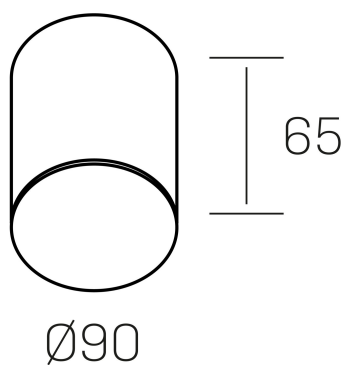

disc mini rocco
K51706.01.SR.WH-WH.OP.ST.8.30

DETALLES GENERALES

INSTALACIÓN	Surface
COLOR EXT-INT	Blanco
DIFUSOR	Opal
DIRECCIÓN DE LA LUZ	Fijo
INT-EXT ESTANQUEIDAD	IP20
MATERIAL	Aluminio
RESISTENCIA MECÁNICA	IK02
USO	Interior
GARANTÍA	5 años

DETALLES ELÉCTRICOS

FUENTE DE LUZ	LED
POTENCIA	8W
TEMPERATURA DE COLOR	3000K
FLUJO LUMÍNICO	760 Lm
EFICIENCIA LUMÍNICA	90 Lm/W
DIMABLE	Sin regulación
DRIVER	Integrado
CLASE DE SEGURIDAD	II
ÍNDICE DE REPRODUCCIÓN CROMÁTICA	CRI>80
TENSIÓN	220-240 V
CORRIENTE	300 mA
VIDA UTIL	50.000h

DIMENSIONES GENERALES

DIMENSIÓN	Ø 90 mm
ALTURA	h 65 mm
DIMENSIONES DE EMBALAJE	95 × 95 × 95 mm
PESO NETO	0.37

*Puede haber una reducción máx. del 15% en el dato de los acabados distintos al blanco.