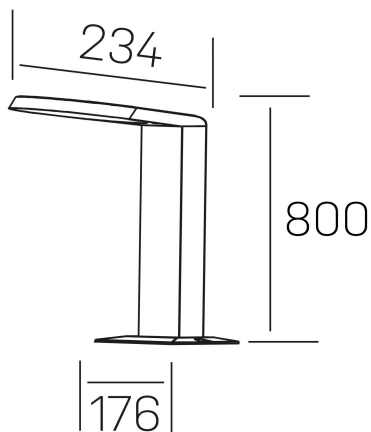

mike floor
K60.7000.03.FL.DG-DG.ST.8.30

DETALLES GENERALES

INSTALACIÓN	Floor
COLOR EXT-INT	Gris Oscuro
DIRECCIÓN DE LA LUZ	Fijo
INT-EXT ESTANQUEIDAD	IP54
MATERIAL	Aluminio
RESISTENCIA MECÁNICA	IK08
USO	Exterior
GARANTÍA	5 años

DETALLES ELÉCTRICOS

FUENTE DE LUZ	LED
POTENCIA	7W
TEMPERATURA DE COLOR	3000K
FLUJO LUMÍNICO	280 Lm
EFICIENCIA LUMÍNICA	40 Lm/W
DIMABLE	Sin regulación
DRIVER	Integrado
CLASE DE SEGURIDAD	I
ÍNDICE DE REPRODUCCIÓN CROMÁTICA	CRI>80
TENSIÓN	220-240 V
CORRIENTE	300 mA
VIDA UTIL	50.000h

DIMENSIONES GENERALES

DIMENSIÓN	176x234 mm
ALTURA	h 800 mm
DIMENSIONES DE EMBALAJE	N/D
PESO NETO	1.92

*Puede haber una reducción máx. del 15% en el dato de los acabados distintos al blanco.