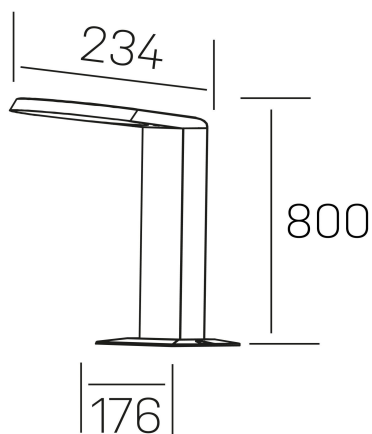

mike floor
K60.7000.03.FL.DG-DG.ST.8.30

DETALLES GENERALES

INSTALACIÓN	Floor
COLOR EXT-INT	Gris Oscuro
DIRECCIÓN DE LA LUZ	Fijo
INT-EXT ESTANQUEIDAD	IP54
MATERIAL	Aluminio
RESISTENCIA MECÁNICA	IK08
USO	Exterior
GARANTÍA	3 años

DETALLES ELÉCTRICOS

FUENTE DE LUZ	LED
POTENCIA	7W
TEMPERATURA DE COLOR	3000K
FLUJO LUMÍNICO	280 Lm
EFICIENCIA LUMÍNICA	40 Lm/W
DIMABLE	Sin regulación
DRIVER	Integrado
CLASE DE SEGURIDAD	I
ÍNDICE DE REPRODUCCIÓN CROMÁTICA	CRI>80
TENSIÓN	220-240 V
FREQUENCY	50-60 Hz
CORRIENTE	300 mA
VIDA UTIL	35.000h

DIMENSIONES GENERALES

DIMENSIÓN	176x234 mm
ALTURA	h 800 mm
DIMENSIONES DE EMBALAJE	N/D
PESO NETO	1.92

*Puede haber una reducción máx. del 15% en el dato de los acabados distintos al blanco.