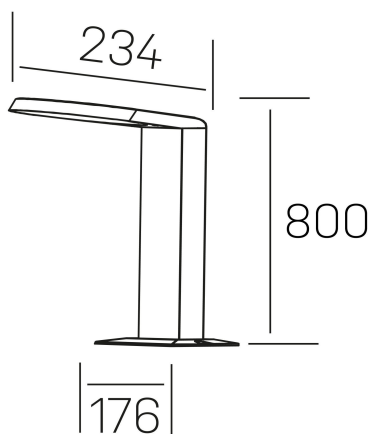

mike floor
K60.7000.03.FL.DG-DG.ST.8.30

DETALLES GENERALES

INSTALACIÓN	Floor
COLOR EXT-INT	Gris Oscuro
DIRECCIÓN DE LA LUZ	Fijo
INT-EXT ESTANQUEIDAD	IP54
MATERIAL	Aluminio
RESISTENCIA MECÁNICA	IK08
USO	Exterior
GARANTÍA	5 años

DETALLES ELÉCTRICOS

FUENTE DE LUZ	LED
POTENCIA	7W
TEMPERATURA DE COLOR	3000K
FLUJO LUMÍNICO	280 Lm
EFICIENCIA LUMÍNICA	40 Lm/W
DIMABLE	Sin regulación
DRIVER	Integrado
CLASE DE SEGURIDAD	I
ÍNDICE DE REPRODUCCIÓN CROMÁTICA	CRI>80
TENSIÓN	220-240 V
FREQUENCY	50-60 Hz
CORRIENTE	300 mA
VIDA UTIL	50.000h

DIMENSIONES GENERALES

DIMENSIÓN	176x234 mm
ALTURA	h 800 mm
DIMENSIONES DE EMBALAJE	N/D
PESO NETO	1.92

*Puede haber una reducción máx. del 15% en el dato de los acabados distintos al blanco.