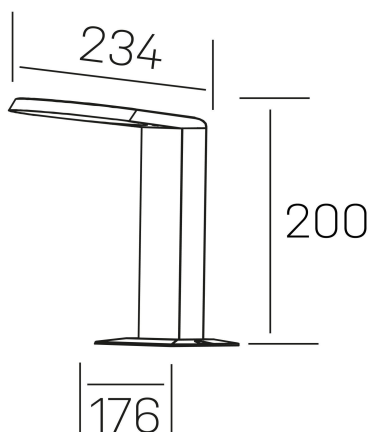

mike floor
K60.7000.01.FL.DG-DG.ST.8.30

DETALLES GENERALES

INSTALACIÓN	Floor
COLOR EXT-INT	Gris Oscuro
DIRECCIÓN DE LA LUZ	Fijo
INT-EXT ESTANQUEIDAD	IP54
MATERIAL	Aluminio
RESISTENCIA MECÁNICA	IK08
USO	Exterior
GARANTÍA	5 años

DETALLES ELÉCTRICOS

FUENTE DE LUZ	LED
POTENCIA	7W
TEMPERATURA DE COLOR	3000K
FLUJO LUMÍNICO	280 Lm
EFICIENCIA LUMÍNICA	40 Lm/W
DIMABLE	Sin regulación
DRIVER	Integrado
CLASE DE SEGURIDAD	I
ÍNDICE DE REPRODUCCIÓN CROMÁTICA	CRI>80
TENSIÓN	220-240 V
FREQUENCY	50-60 Hz
CORRIENTE	300 mA
VIDA UTIL	50.000h

DIMENSIONES GENERALES

DIMENSIÓN	176x234 mm
ALTURA	h 200 mm
DIMENSIONES DE EMBALAJE	N/D
PESO NETO	0.94

*Puede haber una reducción máx. del 15% en el dato de los acabados distintos al blanco.