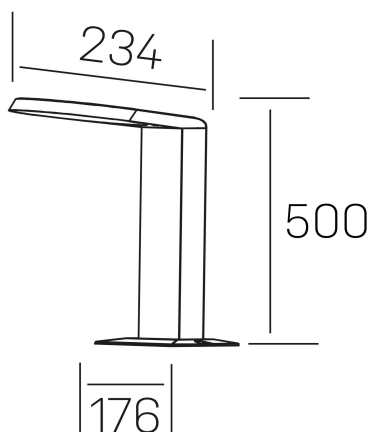

mike floor
K60.7000.02.FL.DG-DG.ST.8.30

DETALLES GENERALES

INSTALACIÓN	Floor
COLOR EXT-INT	Gris Oscuro
DIRECCIÓN DE LA LUZ	Fijo
INT-EXT ESTANQUEIDAD	IP54
MATERIAL	Aluminio
RESISTENCIA MECÁNICA	IK08
USO	Exterior
GARANTÍA	3 años

DETALLES ELÉCTRICOS

FUENTE DE LUZ	LED
POTENCIA	7W
TEMPERATURA DE COLOR	3000K
FLUJO LUMÍNICO	280 Lm
EFICIENCIA LUMÍNICA	40 Lm/W
DIMABLE	Sin regulación
DRIVER	Integrado
CLASE DE SEGURIDAD	I
ÍNDICE DE REPRODUCCIÓN CROMÁTICA	CRI>80
TENSIÓN	220-240 V
FREQUENCY	50-60 Hz
CORRIENTE	300 mA
VIDA UTIL	35.000h

DIMENSIONES GENERALES

DIMENSIÓN	176x234 mm
ALTURA	h 500 mm
DIMENSIONES DE EMBALAJE	N/D
PESO NETO	1.38

*Puede haber una reducción máx. del 15% en el dato de los acabados distintos al blanco.