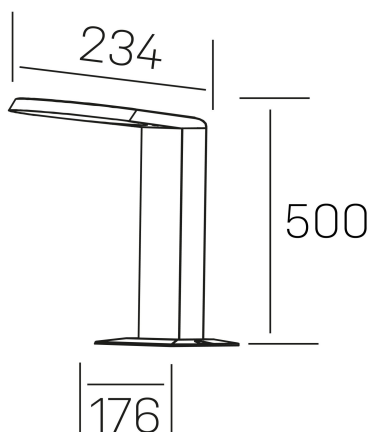

mike floor
K60.7000.02.FL.DG-DG.ST.8.30

DETALLES GENERALES

INSTALACIÓN	Floor
COLOR EXT-INT	Gris Oscuro
DIRECCIÓN DE LA LUZ	Fijo
INT-EXT ESTANQUEIDAD	IP54
MATERIAL	Aluminio
RESISTENCIA MECÁNICA	IK08
USO	Exterior
GARANTÍA	5 años

DETALLES ELÉCTRICOS

FUENTE DE LUZ	LED
POTENCIA	7W
TEMPERATURA DE COLOR	3000K
FLUJO LUMÍNICO	280 Lm
EFICIENCIA LUMÍNICA	40 Lm/W
DIMABLE	Sin regulación
DRIVER	Integrado
CLASE DE SEGURIDAD	I
ÍNDICE DE REPRODUCCIÓN CROMÁTICA	CRI>80
TENSIÓN	220-240 V
CORRIENTE	300 mA
VIDA UTIL	50.000h

DIMENSIONES GENERALES

DIMENSIÓN	176x234 mm
ALTURA	h 500 mm
DIMENSIONES DE EMBALAJE	N/D
PESO NETO	1.38

*Puede haber una reducción máx. del 15% en el dato de los acabados distintos al blanco.