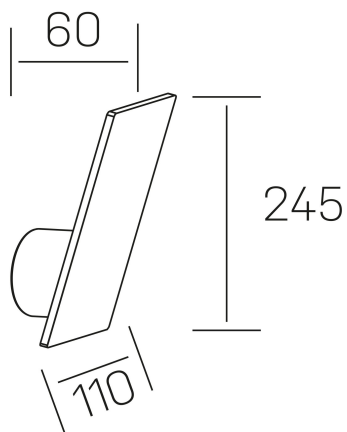

meso
K50706.01.WS.BK-BK.ST.9.30

DETALLES GENERALES

| | |
|----------------------|--------------|
| INSTALACIÓN | Wall Surface |
| COLOR EXT-INT | Negro |
| DIRECCIÓN DE LA LUZ | Fijo |
| INT-EXT ESTANQUEIDAD | IP44 |
| MATERIAL | Aluminio |
| RESISTENCIA MECÁNICA | IK05 |
| USO | Interior |
| GARANTÍA | 5 años |

DETALLES ELÉCTRICOS

| | |
|----------------------------------|----------------|
| FUENTE DE LUZ | LED |
| POTENCIA | 10W |
| TEMPERATURA DE COLOR | 3000K |
| FLUJO LUMÍNICO | 590 Lm |
| EFICIENCIA LUMÍNICA | 72 Lm/W |
| DIMABLE | Sin regulación |
| DRIVER | Integrado |
| CLASE DE SEGURIDAD | I |
| ÍNDICE DE REPRODUCCIÓN CROMÁTICA | CRI>90 |
| TENSIÓN | 220-240 V |
| CORRIENTE | 500 mA |
| VIDA UTIL | 50.000h |

DIMENSIONES GENERALES

| | |
|-------------------------|-------------------|
| DIMENSIÓN | 110x66 mm |
| ALTURA | h 245 mm |
| DIMENSIONES DE EMBALAJE | 120 × 65 × 255 mm |
| PESO NETO | 0.68 |

*Puede haber una reducción máx. del 15% en el dato de los acabados distintos al blanco.