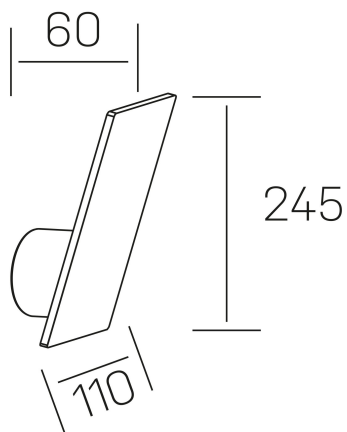

meso
K50706.01.WS.BK-BK.ST.9.30

DETALLES GENERALES

INSTALACIÓN	Wall Surface
COLOR EXT-INT	Negro
DIRECCIÓN DE LA LUZ	Fijo
INT-EXT ESTANQUEIDAD	IP44
MATERIAL	Aluminio
RESISTENCIA MECÁNICA	IK05
USO	Interior
GARANTÍA	5 años

DETALLES ELÉCTRICOS

FUENTE DE LUZ	LED
POTENCIA	10W
TEMPERATURA DE COLOR	3000K
FLUJO LUMÍNICO	590 Lm
EFICIENCIA LUMÍNICA	72 Lm/W
DIMABLE	Sin regulación
DRIVER	Integrado
CLASE DE SEGURIDAD	I
ÍNDICE DE REPRODUCCIÓN CROMÁTICA	CRI>90
TENSIÓN	220-240 V
FREQUENCY	50-60 Hz
CORRIENTE	500 mA
VIDA UTIL	50.000h

DIMENSIONES GENERALES

DIMENSIÓN	110x66 mm
ALTURA	h 245 mm
DIMENSIONES DE EMBALAJE	120 × 65 × 255 mm
PESO NETO	0.68

*Puede haber una reducción máx. del 15% en el dato de los acabados distintos al blanco.