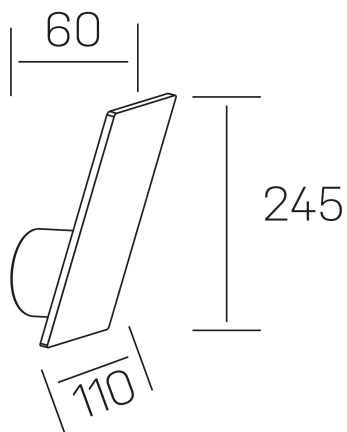

meso
K50706.01.WS.BK-BK.ST.9.30

DETALLES GENERALES

INSTALACIÓN	Wall Surface
COLOR EXT-INT	Negro
DIRECCIÓN DE LA LUZ	Fijo
INT-EXT ESTANQUEIDAD	IP44
MATERIAL	Aluminio
RESISTENCIA MECÁNICA	IK05
USO	Interior
GARANTÍA	3 años

DETALLES ELÉCTRICOS

FUENTE DE LUZ	LED
POTENCIA	10W
TEMPERATURA DE COLOR	3000K
FLUJO LUMÍNICO	590 Lm
EFICIENCIA LUMÍNICA	72 Lm/W
DIMABLE	Sin regulación
DRIVER	Integrado
CLASE DE SEGURIDAD	I
ÍNDICE DE REPRODUCCIÓN CROMÁTICA	CRI>90
TENSIÓN	220-240 V
FREQUENCY	50-60 Hz
CORRIENTE	500mA
VIDA UTIL	35.000h

DIMENSIONES GENERALES

DIMENSIÓN	110x66 mm
ALTURA	h 245 mm
DIMENSIONES DE EMBALAJE	120 × 65 × 255 mm
PESO NETO	0.68

*Puede haber una reducción máx. del 15% en el dato de los acabados distintos al blanco.