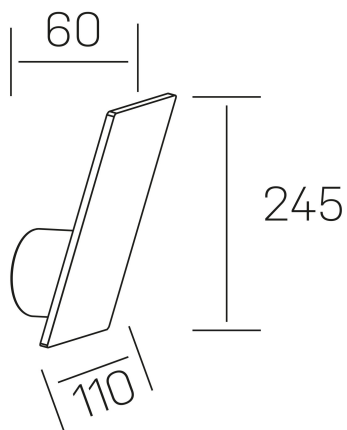

meso
K50706.01.WS.BK-BK.ST.9.30

DETALLES GENERALES

INSTALACIÓN	Wall Surface
COLOR EXT-INT	Negro
DIRECCIÓN DE LA LUZ	Fijo
INT-EXT ESTANQUEIDAD	IP44
MATERIAL	Aluminio
RESISTENCIA MECÁNICA	IK05
USO	Interior
GARANTÍA	5 años

DETALLES ELÉCTRICOS

FUENTE DE LUZ	LED
POTENCIA	10W
TEMPERATURA DE COLOR	3000K
FLUJO LUMÍNICO	590 Lm
EFICIENCIA LUMÍNICA	72 Lm/W
DIMABLE	Sin regulación
DRIVER	Integrado
CLASE DE SEGURIDAD	I
ÍNDICE DE REPRODUCCIÓN CROMÁTICA	CRI>90
TENSIÓN	220-240 V
CORRIENTE	500 mA
VIDA UTIL	50.000h

DIMENSIONES GENERALES

DIMENSIÓN	110x66 mm
ALTURA	h 245 mm
DIMENSIONES DE EMBALAJE	120 × 65 × 255 mm
PESO NETO	0.68

*Puede haber una reducción máx. del 15% en el dato de los acabados distintos al blanco.