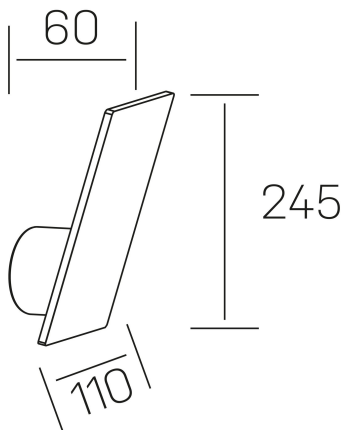

**meso**  
K50706.01.WS.WH-WH.ST.9.30

#### DETALLES GENERALES

INSTALACIÓN	Wall Surface
COLOR EXT-INT	Blanco
DIRECCIÓN DE LA LUZ	Fijo
INT-EXT ESTANQUEIDAD	IP44
MATERIAL	Aluminio
RESISTENCIA MECÁNICA	IK05
USO	Interior
GARANTÍA	5 años

#### DETALLES ELÉCTRICOS

FUENTE DE LUZ	LED
POTENCIA	10W
TEMPERATURA DE COLOR	3000K
FLUJO LUMÍNICO	590 Lm
EFICIENCIA LUMÍNICA	72 Lm/W
DIMABLE	Sin regulación
DRIVER	Integrado
CLASE DE SEGURIDAD	I
ÍNDICE DE REPRODUCCIÓN CROMÁTICA	CRI>90
TENSIÓN	220-240 V
FREQUENCY	50-60 Hz
CORRIENTE	500 mA
VIDA UTIL	50.000h

#### DIMENSIONES GENERALES

DIMENSIÓN	110x66 mm
ALTURA	h 245 mm
DIMENSIONES DE EMBALAJE	120 × 65 × 255 mm
PESO NETO	0.68

\*Puede haber una reducción máx. del 15% en el dato de los acabados distintos al blanco.