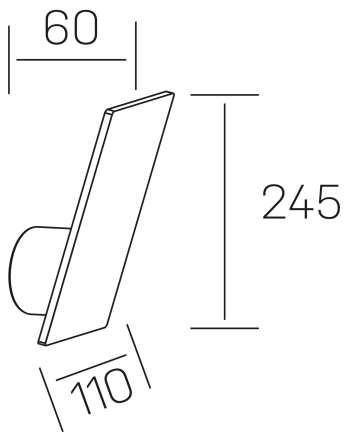

**meso**  
K50706.01.WS.WH-WH.ST.9.30

#### DETALLES GENERALES

INSTALACIÓN	Wall Surface
COLOR EXT-INT	Blanco
DIRECCIÓN DE LA LUZ	Fijo
INT-EXT ESTANQUEIDAD	IP44
MATERIAL	Aluminio
RESISTENCIA MECÁNICA	IK05
USO	Interior
GARANTÍA	5 años

#### DETALLES ELÉCTRICOS

FUENTE DE LUZ	LED
POTENCIA	10W
TEMPERATURA DE COLOR	3000K
FLUJO LUMÍNICO	590 Lm
EFICIENCIA LUMÍNICA	72 Lm/W
DIMABLE	Sin regulación
DRIVER	Integrado
CLASE DE SEGURIDAD	I
ÍNDICE DE REPRODUCCIÓN CROMÁTICA	CRI>90
TENSIÓN	220-240 V
FREQUENCY	50-60 Hz
CORRIENTE	500 mA
VIDA UTIL	50.000h

#### DIMENSIONES GENERALES

DIMENSIÓN	110x66 mm
ALTURA	h 245 mm
DIMENSIONES DE EMBALAJE	120 × 65 × 255 mm
PESO NETO	0.68

\*Puede haber una reducción máx. del 15% en el dato de los acabados distintos al blanco.