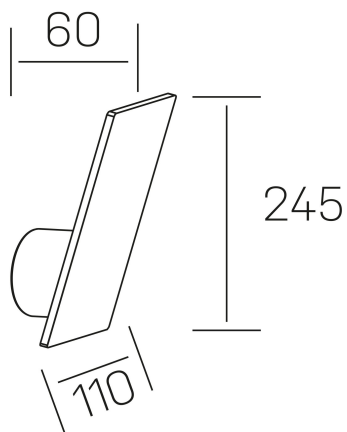

meso
K50706.01.WS.WH-WH.ST.9.30

DETALLES GENERALES

INSTALACIÓN	Wall Surface
COLOR EXT-INT	Blanco
DIRECCIÓN DE LA LUZ	Fijo
INT-EXT ESTANQUEIDAD	IP44
MATERIAL	Aluminio
RESISTENCIA MECÁNICA	IK05
USO	Interior
GARANTÍA	5 años

DETALLES ELÉCTRICOS

FUENTE DE LUZ	LED
POTENCIA	10W
TEMPERATURA DE COLOR	3000K
FLUJO LUMÍNICO	590 Lm
EFICIENCIA LUMÍNICA	72 Lm/W
DIMABLE	Sin regulación
DRIVER	Integrado
CLASE DE SEGURIDAD	I
ÍNDICE DE REPRODUCCIÓN CROMÁTICA	CRI>90
TENSIÓN	220-240 V
CORRIENTE	500 mA
VIDA UTIL	50.000h

DIMENSIONES GENERALES

DIMENSIÓN	110x66 mm
ALTURA	h 245 mm
DIMENSIONES DE EMBALAJE	120 × 65 × 255 mm
PESO NETO	0.68

*Puede haber una reducción máx. del 15% en el dato de los acabados distintos al blanco.