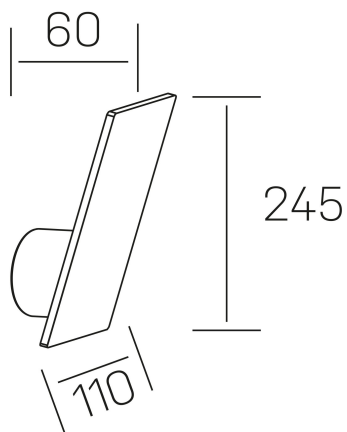

meso
K50706.01.WS.WH-WH.ST.9.30

DETALLES GENERALES

INSTALACIÓN	Wall Surface
COLOR EXT-INT	Blanco
DIRECCIÓN DE LA LUZ	Fijo
INT-EXT ESTANQUEIDAD	IP44
MATERIAL	Aluminio
RESISTENCIA MECÁNICA	IK05
USO	Interior
GARANTÍA	3 años

DETALLES ELÉCTRICOS

FUENTE DE LUZ	LED
POTENCIA	10W
TEMPERATURA DE COLOR	3000K
FLUJO LUMÍNICO	590 Lm
EFICIENCIA LUMÍNICA	72 Lm/W
DIMABLE	Sin regulación
DRIVER	Integrado
CLASE DE SEGURIDAD	I
ÍNDICE DE REPRODUCCIÓN CROMÁTICA	CRI>90
TENSIÓN	220-240 V
FREQUENCY	50-60 Hz
CORRIENTE	500mA
VIDA UTIL	35.000h

DIMENSIONES GENERALES

DIMENSIÓN	110x66 mm
ALTURA	h 245 mm
DIMENSIONES DE EMBALAJE	120 × 65 × 255 mm
PESO NETO	0.68

*Puede haber una reducción máx. del 15% en el dato de los acabados distintos al blanco.