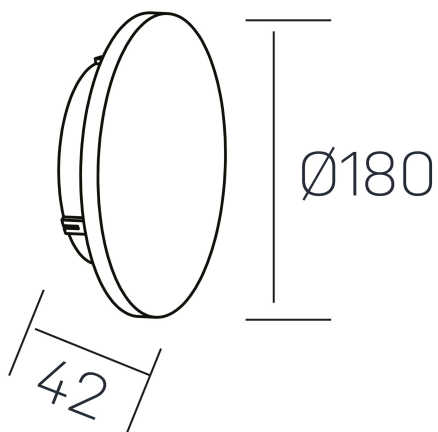

**marvin**  
K50707.01.WS.BK-BK.ST.8.30

#### DETALLES GENERALES

INSTALACIÓN	Wall Surface
COLOR EXT-INT	Negro
DIRECCIÓN DE LA LUZ	Fijo
INT-EXT ESTANQUEIDAD	IP23
MATERIAL	Aluminio
RESISTENCIA MECÁNICA	IK05
USO	Interior
GARANTÍA	5 años

#### DETALLES ELÉCTRICOS

FUENTE DE LUZ	LED
POTENCIA	12W
TEMPERATURA DE COLOR	3000K
FLUJO LUMÍNICO	80 Lm/W
EFICIENCIA LUMÍNICA	80 Lm/W
DIMABLE	Sin regulación
DRIVER	Integrado
CLASE DE SEGURIDAD	II
ÍNDICE DE REPRODUCCIÓN CROMÁTICA	CRI>80
TENSIÓN	220-240 V
FREQUENCY	50-60 Hz
CORRIENTE	300 mA
VIDA UTIL	50.000h

#### DIMENSIONES GENERALES

DIMENSIÓN	Ø 180 mm
ALTURA	h 42 mm
DIMENSIONES DE EMBALAJE	190 × 190 × 50 mm
PESO NETO	0.66

\*Puede haber una reducción máx. del 15% en el dato de los acabados distintos al blanco.