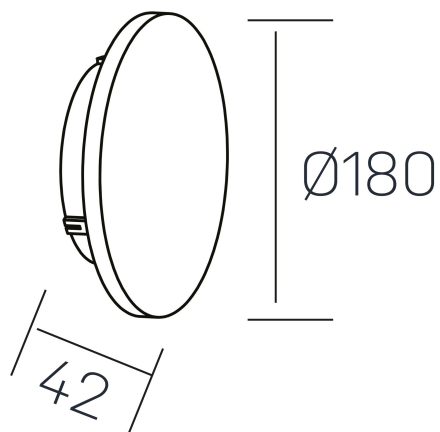

marvin
K50707.01.WS.BK-BK.ST.8.30

DETALLES GENERALES

INSTALACIÓN	Wall Surface
COLOR EXT-INT	Negro
DIRECCIÓN DE LA LUZ	Fijo
INT-EXT ESTANQUEIDAD	IP23
MATERIAL	Aluminio
RESISTENCIA MECÁNICA	IK05
USO	Interior
GARANTÍA	5 años

DETALLES ELÉCTRICOS

FUENTE DE LUZ	LED
POTENCIA	12W
TEMPERATURA DE COLOR	3000K
FLUJO LUMÍNICO	80 Lm/W
EFICIENCIA LUMÍNICA	80 Lm/W
DIMABLE	Sin regulación
DRIVER	Integrado
CLASE DE SEGURIDAD	II
ÍNDICE DE REPRODUCCIÓN CROMÁTICA	CRI>80
TENSIÓN	220-240 V
CORRIENTE	300 mA
VIDA UTIL	50.000h

DIMENSIONES GENERALES

DIMENSIÓN	Ø 180 mm
ALTURA	h 42 mm
DIMENSIONES DE EMBALAJE	190 × 190 × 50 mm
PESO NETO	0.66

*Puede haber una reducción máx. del 15% en el dato de los acabados distintos al blanco.