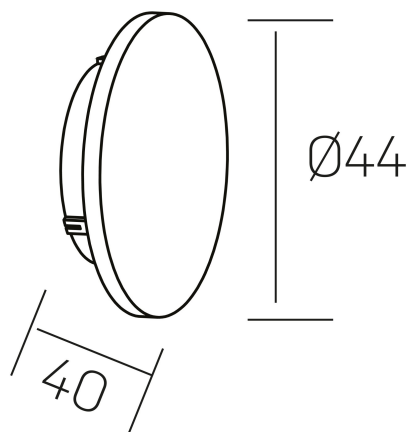

marvin
K50707.01.WS.BK-BK.ST.8.30

DETALLES GENERALES

INSTALACIÓN	Wall Surface
COLOR EXT-INT	Negro
DIRECCIÓN DE LA LUZ	Fijo
INT-EXT ESTANQUEIDAD	IP23
MATERIAL	Aluminio
RESISTENCIA MECÁNICA	IK05
USO	Interior
GARANTÍA	3 años

DETALLES ELÉCTRICOS

FUENTE DE LUZ	LED
POTENCIA	12W
TEMPERATURA DE COLOR	3000K
FLUJO LUMÍNICO	80 Lm/W
EFICIENCIA LUMÍNICA	80 Lm/W
DIMABLE	Sin regulación
DRIVER	Integrado
CLASE DE SEGURIDAD	II
ÍNDICE DE REPRODUCCIÓN CROMÁTICA	CRI>80
TENSIÓN	220-240 V
FREQUENCY	50-60 Hz
CORRIENTE	300 mA
VIDA UTIL	35.000h

DIMENSIONES GENERALES

DIMENSIÓN	Ø 180 mm
ALTURA	h 42 mm
DIMENSIONES DE EMBALAJE	190 × 190 × 50 mm
PESO NETO	0.66

*Puede haber una reducción máx. del 15% en el dato de los acabados distintos al blanco.