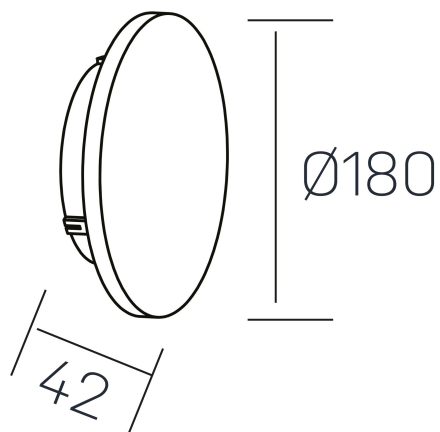

marvin
K50707.01.WS.WH-WH.ST.8.30

DETALLES GENERALES

INSTALACIÓN	Wall Surface
COLOR EXT-INT	Blanco
DIRECCIÓN DE LA LUZ	Fijo
INT-EXT ESTANQUEIDAD	IP23
MATERIAL	Aluminio
RESISTENCIA MECÁNICA	IK05
USO	Interior
GARANTÍA	5 años

DETALLES ELÉCTRICOS

FUENTE DE LUZ	LED
POTENCIA	12W
TEMPERATURA DE COLOR	3000K
FLUJO LUMÍNICO	80 Lm/W
EFICIENCIA LUMÍNICA	80 Lm/W
DIMABLE	Sin regulación
DRIVER	Integrado
CLASE DE SEGURIDAD	II
ÍNDICE DE REPRODUCCIÓN CROMÁTICA	CRI>80
TENSIÓN	220-240 V
CORRIENTE	300 mA
VIDA UTIL	50.000h

DIMENSIONES GENERALES

DIMENSIÓN	Ø 180 mm
ALTURA	h 42 mm
DIMENSIONES DE EMBALAJE	190 × 190 × 50 mm
PESO NETO	0.66

*Puede haber una reducción máx. del 15% en el dato de los acabados distintos al blanco.