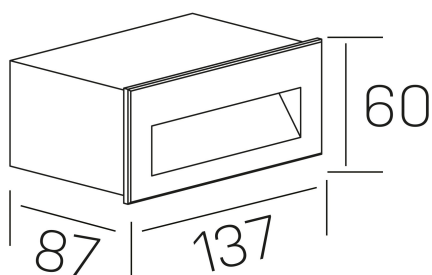

mailboxBKP
K60100.01.WR.GY-GY.ST.8.30

DETALLES GENERALES

INSTALACIÓN	Wall Recessed
COLOR EXT-INT	Gris
DIRECCIÓN DE LA LUZ	Fijo
INT-EXT ESTANQUEIDAD	IP65
MATERIAL	Aluminio
RESISTENCIA MECÁNICA	IK05
USO	Exterior
GARANTÍA	5 años

DETALLES ELÉCTRICOS

FUENTE DE LUZ	LED
POTENCIA	4W
TEMPERATURA DE COLOR	3000K
FLUJO LUMÍNICO	106 Lm
EFICIENCIA LUMÍNICA	31 Lm/W
DIMABLE	Sin regulación
DRIVER	Integrado
CLASE DE SEGURIDAD	I
ÍNDICE DE REPRODUCCIÓN CROMÁTICA	CRI>80
TENSIÓN	110-240 V
CORRIENTE	700 mA
VIDA UTIL	50.000h

DIMENSIONES GENERALES

DIMENSIÓN	137x87 mm
AGUJERO DE CORTE	132x82x55 mm
ALTURA	h 60 mm
DIMENSIONES DE EMBALAJE	1.45 × 95 × 70 mm
PESO NETO	0.62

*Puede haber una reducción máx. del 15% en el dato de los acabados distintos al blanco.