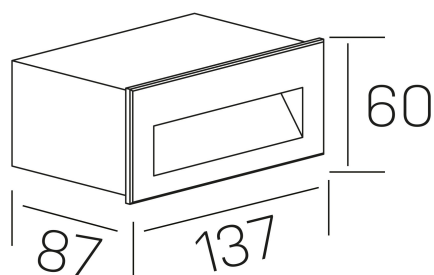

mailboxBKP
K60100.01.WR.BK-BK.ST.8.30

DETALLES GENERALES

INSTALACIÓN	Wall Recessed
COLOR EXT-INT	Negro
DIRECCIÓN DE LA LUZ	Fijo
INT-EXT ESTANQUEIDAD	IP65
MATERIAL	Aluminio
RESISTENCIA MECÁNICA	IK05
USO	Exterior
GARANTÍA	5 años

DETALLES ELÉCTRICOS

FUENTE DE LUZ	LED
POTENCIA	4W
TEMPERATURA DE COLOR	3000K
FLUJO LUMÍNICO	106 Lm
EFICIENCIA LUMÍNICA	31 Lm/W
DIMABLE	Sin regulación
DRIVER	Integrado
CLASE DE SEGURIDAD	I
ÍNDICE DE REPRODUCCIÓN CROMÁTICA	CRI>80
TENSIÓN	110-240 V
CORRIENTE	700 mA
VIDA UTIL	50.000h

DIMENSIONES GENERALES

DIMENSIÓN	137x87 mm
AGUJERO DE CORTE	132x82x55 mm
ALTURA	h 60 mm
DIMENSIONES DE EMBALAJE	1.45 × 95 × 70 mm
PESO NETO	0.62

*Puede haber una reducción máx. del 15% en el dato de los acabados distintos al blanco.