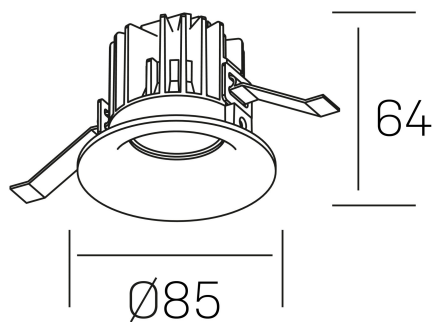

luxo
K50150.01.RF.BK-BK.38.ST.8.27.PU

DETALLES GENERALES

INSTALACIÓN	Recessed with Frame
COLOR EXT-INT	Negro
DIRECCIÓN DE LA LUZ	Fijo
ÁNGULO DEL HAZ DE LUZ	38°
INT-EXT ESTANQUEIDAD	IP32
MATERIAL	Aluminio
RESISTENCIA MECÁNICA	IK05
USO	Interior
GARANTÍA	3 años

DETALLES ELÉCTRICOS

FUENTE DE LUZ	LED
POTENCIA	8W
TEMPERATURA DE COLOR	2700K
FLUJO LUMÍNICO	780 Lm
EFICIENCIA LUMÍNICA	92 Lm/W
DIMABLE	PUSH
DRIVER	Remoto
CLASE DE SEGURIDAD	II
ÍNDICE DE REPRODUCCIÓN CROMÁTICA	CRI>90
TENSIÓN	220-240 V
FREQUENCY	50-60 Hz
CORRIENTE	200 mA
VIDA UTIL	35.000h

DIMENSIONES GENERALES

DIMENSIÓN	Ø 85 mm
AGUJERO DE CORTE	Ø 76 mm
ALTURA	h 65 mm
DIMENSIONES DE EMBALAJE	100 × 100 × 100 mm
PESO NETO	23

*Puede haber una reducción máx. del 15% en el dato de los acabados distintos al blanco.