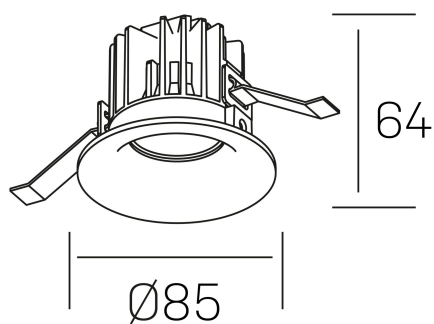

luxo
K50150.01.RF.BK-BK.38.ST.8.27.PC

DETALLES GENERALES

INSTALACIÓN	Recessed with Frame
COLOR EXT-INT	Negro
DIRECCIÓN DE LA LUZ	Fijo
ÁNGULO DEL HAZ DE LUZ	38°
INT-EXT ESTANQUEIDAD	IP32
MATERIAL	Aluminio
RESISTENCIA MECÁNICA	IK05
USO	Interior
GARANTÍA	5 años

DETALLES ELÉCTRICOS

FUENTE DE LUZ	LED
POTENCIA	8W
TEMPERATURA DE COLOR	2700K
FLUJO LUMÍNICO	780 Lm
EFICIENCIA LUMÍNICA	92 Lm/W
DIMABLE	PHASE CUT
DRIVER	Remoto
CLASE DE SEGURIDAD	II
ÍNDICE DE REPRODUCCIÓN CROMÁTICA	CRI>90
TENSIÓN	220-240 V
FREQUENCY	50-60 Hz
CORRIENTE	200 mA
VIDA UTIL	50.000h

DIMENSIONES GENERALES

DIMENSIÓN	Ø 85 mm
AGUJERO DE CORTE	Ø 76 mm
ALTURA	h 65 mm
DIMENSIONES DE EMBALAJE	100 × 100 × 100 mm
PESO NETO	23

*Puede haber una reducción máx. del 15% en el dato de los acabados distintos al blanco.