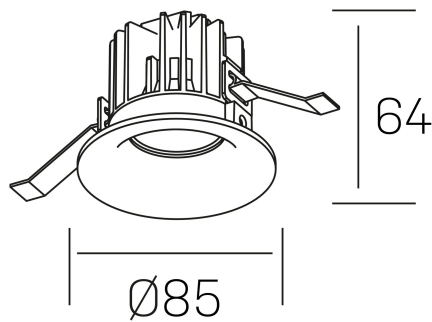

**luxo**  
K50150.01.RF.BK-BK.38.ST.8.27.DA

#### DETALLES GENERALES

INSTALACIÓN	Recessed with Frame
COLOR EXT-INT	Negro
DIRECCIÓN DE LA LUZ	Fijo
ÁNGULO DEL HAZ DE LUZ	38°
INT-EXT ESTANQUEIDAD	IP32
MATERIAL	Aluminio
RESISTENCIA MECÁNICA	IK05
USO	Interior
GARANTÍA	5 años

#### DIMENSIONES GENERALES

DIMENSIÓN	Ø 85 mm
AGUJERO DE CORTE	Ø 76 mm
ALTURA	h 65 mm
DIMENSIONES DE EMBALAJE	100 × 100 × 100 mm
PESO NETO	23

\*Puede haber una reducción máx. del 15% en el dato de los acabados distintos al blanco.