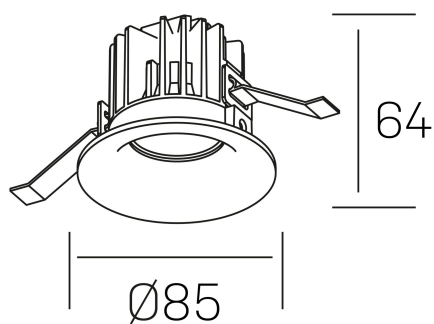

**luxo**  
K50150.01.RF.BK-BK.38.ST.8.27.D1

#### DETALLES GENERALES

INSTALACIÓN	Recessed with Frame
COLOR EXT-INT	Negro
DIRECCIÓN DE LA LUZ	Fijo
ÁNGULO DEL HAZ DE LUZ	38°
INT-EXT ESTANQUEIDAD	IP32
MATERIAL	Aluminio
RESISTENCIA MECÁNICA	IK05
USO	Interior
GARANTÍA	5 años

#### DIMENSIONES GENERALES

DIMENSIÓN	Ø 85 mm
AGUJERO DE CORTE	Ø 76 mm
ALTURA	h 65 mm
DIMENSIONES DE EMBALAJE	100 × 100 × 100 mm
PESO NETO	23

\*Puede haber una reducción máx. del 15% en el dato de los acabados distintos al blanco.