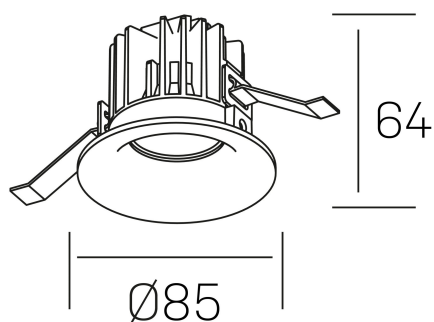

luxo
K50150.01.RF.BK-BK.38.ST.8.27

DETALLES GENERALES

INSTALACIÓN	Recessed with Frame
COLOR EXT-INT	Negro
DIRECCIÓN DE LA LUZ	Fijo
ÁNGULO DEL HAZ DE LUZ	38°
INT-EXT ESTANQUEIDAD	IP32
MATERIAL	Aluminio
RESISTENCIA MECÁNICA	IK05
USO	Interior
GARANTÍA	3 años

DETALLES ELÉCTRICOS

FUENTE DE LUZ	LED
POTENCIA	8W
TEMPERATURA DE COLOR	2700K
FLUJO LUMÍNICO	780 Lm
EFICIENCIA LUMÍNICA	92 Lm/W
DIMABLE	Sin regulación
DRIVER	Remoto
CLASE DE SEGURIDAD	II
ÍNDICE DE REPRODUCCIÓN CROMÁTICA	CRI>90
TENSIÓN	220-240 V
FREQUENCY	50-60 Hz
CORRIENTE	200 mA
VIDA UTIL	35.000h

DIMENSIONES GENERALES

DIMENSIÓN	Ø 85 mm
AGUJERO DE CORTE	Ø 76 mm
ALTURA	h 65 mm
DIMENSIONES DE EMBALAJE	100 × 100 × 100 mm
PESO NETO	23

*Puede haber una reducción máx. del 15% en el dato de los acabados distintos al blanco.