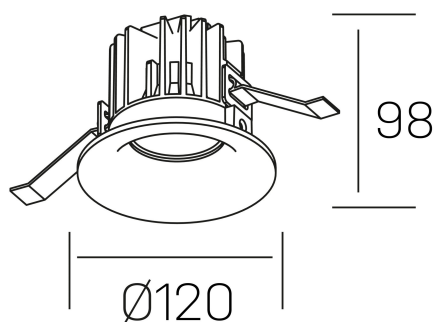

DETALLES GENERALES

INSTALACIÓN	Recessed with Frame
COLOR EXT-INT	Blanco
DIRECCIÓN DE LA LUZ	Fijo
ÁNGULO DEL HAZ DE LUZ	38°
INT-EXT ESTANQUEIDAD	IP32
MATERIAL	Aluminio
RESISTENCIA MECÁNICA	IK05
USO	Interior
GARANTÍA	3 años

DETALLES ELÉCTRICOS

FUENTE DE LUZ	LED
POTENCIA	20W
TEMPERATURA DE COLOR	4000K
FLUJO LUMÍNICO	1920 Lm
EFICIENCIA LUMÍNICA	92 Lm/W
DIMABLE	PHASE CUT
DRIVER	Remoto
CLASE DE SEGURIDAD	II
ÍNDICE DE REPRODUCCIÓN CROMÁTICA	CRI>90
TENSIÓN	220-240 V
FREQUENCY	50-60 Hz
CORRIENTE	400 mA
VIDA UTIL	35.000h

luxo
K50150.03.RF.WH-WH.38.ST.9.40.PC

DIMENSIONES GENERALES

DIMENSIÓN	Ø 120 mm
AGUJERO DE CORTE	Ø 113 mm
ALTURA	h 98 mm
DIMENSIONES DE EMBALAJE	125 × 125 × 115 mm
PESO NETO	0.50

*Puede haber una reducción máx. del 15% en el dato de los acabados distintos al blanco.