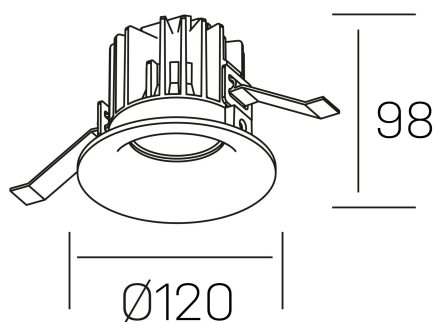

DETALLES GENERALES

INSTALACIÓN	Recessed with Frame
COLOR EXT-INT	Blanco
DIRECCIÓN DE LA LUZ	Fijo
ÁNGULO DEL HAZ DE LUZ	38°
INT-EXT ESTANQUEIDAD	IP32
MATERIAL	Aluminio
RESISTENCIA MECÁNICA	IK05
USO	Interior
GARANTÍA	5 años

DETALLES ELÉCTRICOS

FUENTE DE LUZ	LED
POTENCIA	20W
TEMPERATURA DE COLOR	4000K
FLUJO LUMÍNICO	1920 Lm
EFICIENCIA LUMÍNICA	92 Lm/W
DIMABLE	PHASE CUT
DRIVER	Remoto
CLASE DE SEGURIDAD	II
ÍNDICE DE REPRODUCCIÓN CROMÁTICA	CRI>90
TENSIÓN	220-240 V
FREQUENCY	50-60 Hz
CORRIENTE	500 mA
VIDA UTIL	50.000h

luxo
K50150.03.RF.WH-WH.38.ST.9.40.PC

DIMENSIONES GENERALES

DIMENSIÓN	Ø 120 mm
AGUJERO DE CORTE	Ø 113 mm
ALTURA	h 98 mm
DIMENSIONES DE EMBALAJE	125 × 125 × 115 mm
PESO NETO	0.50

*Puede haber una reducción máx. del 15% en el dato de los acabados distintos al blanco.