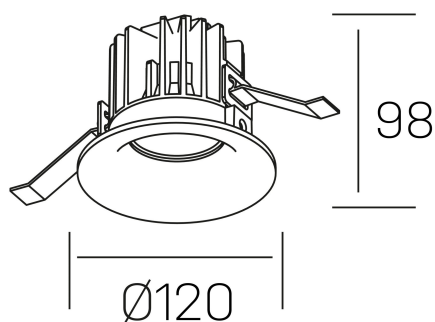

luxo
K50150.03.RF.WH-WH.38.ST.9.40.DA

DETALLES GENERALES

INSTALACIÓN	Recessed with Frame
COLOR EXT-INT	Blanco
DIRECCIÓN DE LA LUZ	Fijo
ÁNGULO DEL HAZ DE LUZ	38°
INT-EXT ESTANQUEIDAD	IP32
MATERIAL	Aluminio
RESISTENCIA MECÁNICA	IK05
USO	Interior
GARANTÍA	5 años

DETALLES ELÉCTRICOS

FUENTE DE LUZ	LED
POTENCIA	20W
TEMPERATURA DE COLOR	4000K
FLUJO LUMÍNICO	1920 Lm
EFICIENCIA LUMÍNICA	92 Lm/W
DIMABLE	DALI
DRIVER	Remoto
CLASE DE SEGURIDAD	II
ÍNDICE DE REPRODUCCIÓN CROMÁTICA	CRI>90
TENSIÓN	220-240 V
FREQUENCY	50-60 Hz
CORRIENTE	500 mA
VIDA UTIL	50.000h

DIMENSIONES GENERALES

DIMENSIÓN	Ø 120 mm
AGUJERO DE CORTE	Ø 113 mm
ALTURA	h 98 mm
DIMENSIONES DE EMBALAJE	125 × 125 × 115 mm
PESO NETO	0.50

*Puede haber una reducción máx. del 15% en el dato de los acabados distintos al blanco.