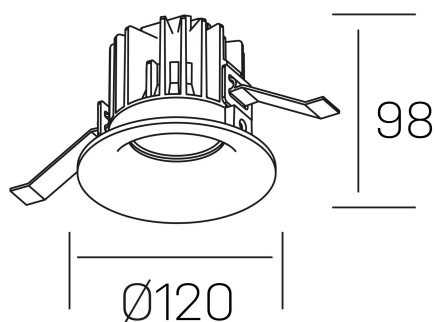

luxo
K50150.03.RF.WH-WH.38.ST.9.40.DA

DETALLES GENERALES

INSTALACIÓN	Recessed with Frame
COLOR EXT-INT	Blanco
DIRECCIÓN DE LA LUZ	Fijo
ÁNGULO DEL HAZ DE LUZ	38º
INT-EXT ESTANQUEIDAD	IP32
MATERIAL	Aluminio
RESISTENCIA MECÁNICA	IK05
USO	Interior
GARANTÍA	5 años

DETALLES ELÉCTRICOS

FUENTE DE LUZ	LED
POTENCIA	20W
TEMPERATURA DE COLOR	4000K
FLUJO LUMÍNICO	1920 Lm
EFICIENCIA LUMÍNICA	92 Lm/W
DIMABLE	DALI
DRIVER	Remoto
CLASE DE SEGURIDAD	II
ÍNDICE DE REPRODUCCIÓN CROMÁTICA	CRI>90
TENSIÓN	220-240 V
CORRIENTE	500 mA
VIDA UTIL	50.000h

DIMENSIONES GENERALES

DIMENSIÓN	Ø 120 mm
AGUJERO DE CORTE	Ø 113 mm
ALTURA	h 98 mm
DIMENSIONES DE EMBALAJE	125 × 125 × 115 mm
PESO NETO	0.50

*Puede haber una reducción máx. del 15% en el dato de los acabados distintos al blanco.