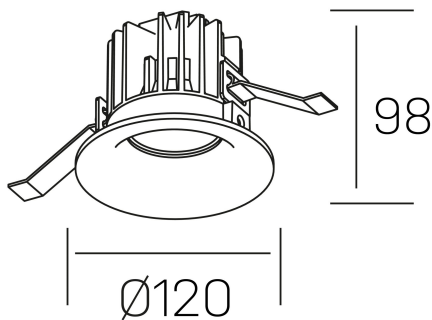

luxo
K50150.03.RF.WH-WH.38.ST.9.40.D1

DETALLES GENERALES

INSTALACIÓN	Recessed with Frame
COLOR EXT-INT	Blanco
DIRECCIÓN DE LA LUZ	Fijo
ÁNGULO DEL HAZ DE LUZ	38°
INT-EXT ESTANQUEIDAD	IP32
MATERIAL	Aluminio
RESISTENCIA MECÁNICA	IK05
USO	Interior
GARANTÍA	3 años

DETALLES ELÉCTRICOS

FUENTE DE LUZ	LED
POTENCIA	20W
TEMPERATURA DE COLOR	4000K
FLUJO LUMÍNICO	1920 Lm
EFICIENCIA LUMÍNICA	92 Lm/W
DIMABLE	1.10v
DRIVER	Remoto
CLASE DE SEGURIDAD	II
ÍNDICE DE REPRODUCCIÓN CROMÁTICA	CRI>90
TENSIÓN	220-240 V
FREQUENCY	50-60 Hz
CORRIENTE	400 mA
VIDA UTIL	35.000h

DIMENSIONES GENERALES

DIMENSIÓN	Ø 120 mm
AGUJERO DE CORTE	Ø 113 mm
ALTURA	h 98 mm
DIMENSIONES DE EMBALAJE	125 × 125 × 115 mm
PESO NETO	0.50

*Puede haber una reducción máx. del 15% en el dato de los acabados distintos al blanco.