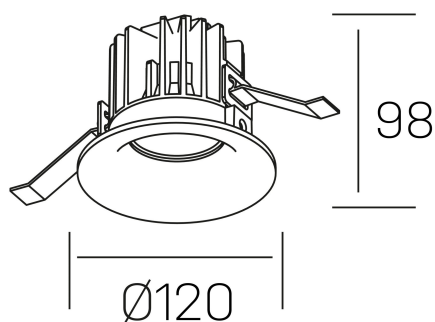

luxo
K50150.03.RF.WH-WH.38.ST.9.40

DETALLES GENERALES

INSTALACIÓN	Recessed with Frame
COLOR EXT-INT	Blanco
DIRECCIÓN DE LA LUZ	Fijo
ÁNGULO DEL HAZ DE LUZ	38°
INT-EXT ESTANQUEIDAD	IP32
MATERIAL	Aluminio
RESISTENCIA MECÁNICA	IK05
USO	Interior
GARANTÍA	3 años

DETALLES ELÉCTRICOS

FUENTE DE LUZ	LED
POTENCIA	20W
TEMPERATURA DE COLOR	4000K
FLUJO LUMÍNICO	1920 Lm
EFICIENCIA LUMÍNICA	92 Lm/W
DIMABLE	Sin regulación
DRIVER	Remoto
CLASE DE SEGURIDAD	II
ÍNDICE DE REPRODUCCIÓN CROMÁTICA	CRI>90
TENSIÓN	220-240 V
FREQUENCY	50-60 Hz
CORRIENTE	400 mA
VIDA UTIL	35.000h

DIMENSIONES GENERALES

DIMENSIÓN	Ø 120 mm
AGUJERO DE CORTE	Ø 113 mm
ALTURA	h 98 mm
DIMENSIONES DE EMBALAJE	125 × 125 × 115 mm
PESO NETO	0.50

*Puede haber una reducción máx. del 15% en el dato de los acabados distintos al blanco.