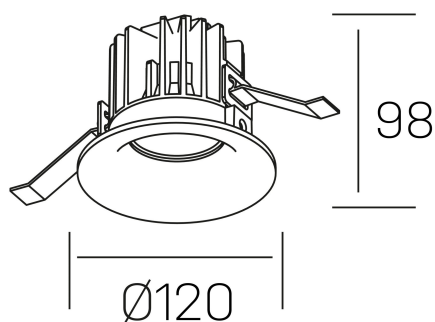

luxo
K50150.03.RF.WH-WH.38.ST.9.30.PU

DETALLES GENERALES

INSTALACIÓN	Recessed with Frame
COLOR EXT-INT	Blanco
DIRECCIÓN DE LA LUZ	Fijo
ÁNGULO DEL HAZ DE LUZ	38°
INT-EXT ESTANQUEIDAD	IP32
MATERIAL	Aluminio
RESISTENCIA MECÁNICA	IK05
USO	Interior
GARANTÍA	3 años

DETALLES ELÉCTRICOS

FUENTE DE LUZ	LED
POTENCIA	20W
TEMPERATURA DE COLOR	3000K
FLUJO LUMÍNICO	1890 Lm
EFICIENCIA LUMÍNICA	90 Lm/W
DIMABLE	PUSH
DRIVER	Remoto
CLASE DE SEGURIDAD	II
ÍNDICE DE REPRODUCCIÓN CROMÁTICA	CRI>90
TENSIÓN	220-240 V
FREQUENCY	50-60 Hz
CORRIENTE	400 mA
VIDA UTIL	35.000h

DIMENSIONES GENERALES

DIMENSIÓN	Ø 120 mm
AGUJERO DE CORTE	Ø 113 mm
ALTURA	h 98 mm
DIMENSIONES DE EMBALAJE	125 × 125 × 115 mm
PESO NETO	0.50

*Puede haber una reducción máx. del 15% en el dato de los acabados distintos al blanco.