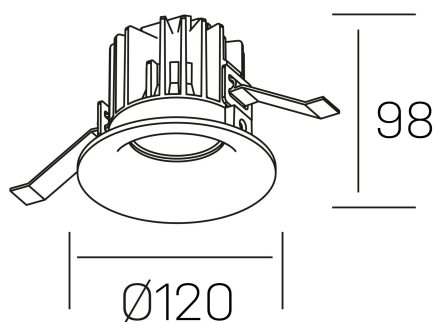

#### DETALLES GENERALES

INSTALACIÓN	Recessed with Frame
COLOR EXT-INT	Blanco
DIRECCIÓN DE LA LUZ	Fijo
ÁNGULO DEL HAZ DE LUZ	38°
INT-EXT ESTANQUEIDAD	IP32
MATERIAL	Aluminio
RESISTENCIA MECÁNICA	IK05
USO	Interior
GARANTÍA	5 años

#### DETALLES ELÉCTRICOS

FUENTE DE LUZ	LED
POTENCIA	20W
TEMPERATURA DE COLOR	3000K
FLUJO LUMÍNICO	1890 Lm
EFICIENCIA LUMÍNICA	90 Lm/W
DIMABLE	PUSH
DRIVER	Remoto
CLASE DE SEGURIDAD	II
ÍNDICE DE REPRODUCCIÓN CROMÁTICA	CRI>90
TENSIÓN	220-240 V
FREQUENCY	50-60 Hz
CORRIENTE	500 mA
VIDA UTIL	50.000h

**luxo**  
K50150.03.RF.WH-WH.38.ST.9.30.PU

#### DIMENSIONES GENERALES

DIMENSIÓN	Ø 120 mm
AGUJERO DE CORTE	Ø 113 mm
ALTURA	h 98 mm
DIMENSIONES DE EMBALAJE	125 × 125 × 115 mm
PESO NETO	0.50

\*Puede haber una reducción máx. del 15% en el dato de los acabados distintos al blanco.