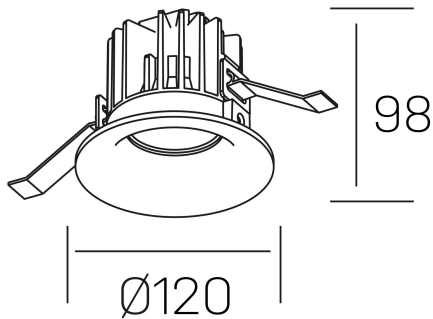

**luxo**  
K50150.03.RF.WH-WH.38.ST.9.30.PC

## DETALLES GENERALES

INSTALACIÓN	Recessed with Frame
COLOR EXT-INT	Blanco
DIRECCIÓN DE LA LUZ	Fijo
ÁNGULO DEL HAZ DE LUZ	38°
INT-EXT ESTANQUEIDAD	IP32
MATERIAL	Aluminio
RESISTENCIA MECÁNICA	IK05
USO	Interior
GARANTÍA	3 años

## DETALLES ELÉCTRICOS

FUENTE DE LUZ	LED
POTENCIA	20W
TEMPERATURA DE COLOR	3000K
FLUJO LUMÍNICO	1890 Lm
EFICIENCIA LUMÍNICA	90 Lm/W
DIMABLE	PHASE CUT
DRIVER	Remoto
CLASE DE SEGURIDAD	II
ÍNDICE DE REPRODUCCIÓN CROMÁTICA	CRI>90
TENSIÓN	220-240 V
FREQUENCY	50-60 Hz
CORRIENTE	400 mA
VIDA UTIL	35.000h

## DIMENSIONES GENERALES

DIMENSIÓN	Ø 120 mm
AGUJERO DE CORTE	Ø 113 mm
ALTURA	h 98 mm
DIMENSIONES DE EMBALAJE	125 × 125 × 115 mm
PESO NETO	0.50

\*Puede haber una reducción máx. del 15% en el dato de los acabados distintos al blanco.