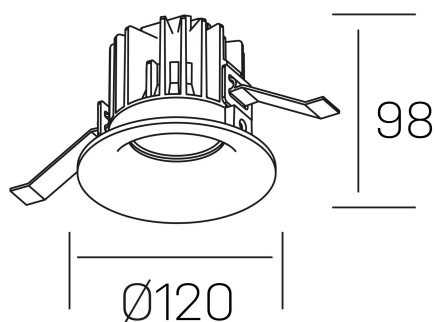

**luxo**  
K50150.03.RF.WH-WH.38.ST.9.30.DA

#### DETALLES GENERALES

INSTALACIÓN	Recessed with Frame
COLOR EXT-INT	Blanco
DIRECCIÓN DE LA LUZ	Fijo
ÁNGULO DEL HAZ DE LUZ	38º
INT-EXT ESTANQUEIDAD	IP32
MATERIAL	Aluminio
RESISTENCIA MECÁNICA	IK05
USO	Interior
GARANTÍA	5 años

#### DETALLES ELÉCTRICOS

FUENTE DE LUZ	LED
POTENCIA	20W
TEMPERATURA DE COLOR	3000K
FLUJO LUMÍNICO	1890 Lm
EFICIENCIA LUMÍNICA	90 Lm/W
DIMABLE	DALI
DRIVER	Remoto
CLASE DE SEGURIDAD	II
ÍNDICE DE REPRODUCCIÓN CROMÁTICA	CRI>90
TENSIÓN	220-240 V
CORRIENTE	500 mA
UGR	<19
VIDA UTIL	50.000h

#### DIMENSIONES GENERALES

DIMENSIÓN	Ø 120 mm
AGUJERO DE CORTE	Ø 113 mm
ALTURA	h 98 mm
DIMENSIONES DE EMBALAJE	125 × 125 × 115 mm
PESO NETO	0.50

\*Puede haber una reducción máx. del 15% en el dato de los acabados distintos al blanco.