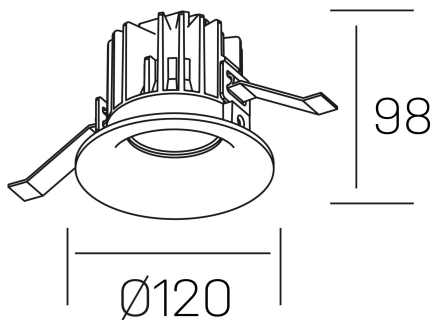

luxo
K50150.03.RF.WH-WH.38.ST.9.30

DETALLES GENERALES

| | |
|-----------------------|---------------------|
| INSTALACIÓN | Recessed with Frame |
| COLOR EXT-INT | Blanco |
| DIRECCIÓN DE LA LUZ | Fijo |
| ÁNGULO DEL HAZ DE LUZ | 38° |
| INT-EXT ESTANQUEIDAD | IP32 |
| MATERIAL | Aluminio |
| RESISTENCIA MECÁNICA | IK05 |
| USO | Interior |
| GARANTÍA | 3 años |

DETALLES ELÉCTRICOS

| | |
|----------------------------------|----------------|
| FUENTE DE LUZ | LED |
| POTENCIA | 20W |
| TEMPERATURA DE COLOR | 3000K |
| FLUJO LUMÍNICO | 1890 Lm |
| EFICIENCIA LUMÍNICA | 90 Lm/W |
| DIMABLE | Sin regulación |
| DRIVER | Remoto |
| CLASE DE SEGURIDAD | II |
| ÍNDICE DE REPRODUCCIÓN CROMÁTICA | CRI>90 |
| TENSIÓN | 220-240 V |
| FREQUENCY | 50-60 Hz |
| CORRIENTE | 400 mA |
| VIDA UTIL | 35.000h |

DIMENSIONES GENERALES

| | |
|-------------------------|--------------------|
| DIMENSIÓN | Ø 120 mm |
| AGUJERO DE CORTE | Ø 113 mm |
| ALTURA | h 98 mm |
| DIMENSIONES DE EMBALAJE | 125 × 125 × 115 mm |
| PESO NETO | 0.50 |