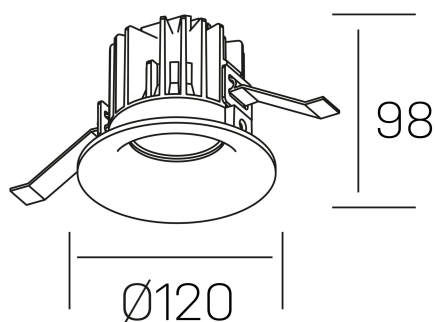

luxo
K50150.03.RF.WH-WH.38.ST.9.27.PU

DETALLES GENERALES

INSTALACIÓN	Recessed with Frame
COLOR EXT-INT	Blanco
DIRECCIÓN DE LA LUZ	Fijo
ÁNGULO DEL HAZ DE LUZ	38°
INT-EXT ESTANQUEIDAD	IP32
MATERIAL	Aluminio
RESISTENCIA MECÁNICA	IK05
USO	Interior
GARANTÍA	3 años

DETALLES ELÉCTRICOS

FUENTE DE LUZ	LED
POTENCIA	20W
TEMPERATURA DE COLOR	2700K
FLUJO LUMÍNICO	1835 Lm
EFICIENCIA LUMÍNICA	88 Lm/W
DIMABLE	PUSH
DRIVER	Remoto
CLASE DE SEGURIDAD	II
ÍNDICE DE REPRODUCCIÓN CROMÁTICA	CRI>90
TENSIÓN	220-240 V
FREQUENCY	50-60 Hz
CORRIENTE	400 mA
VIDA UTIL	35.000h

DIMENSIONES GENERALES

DIMENSIÓN	Ø 120 mm
AGUJERO DE CORTE	Ø 113 mm
ALTURA	h 98 mm
DIMENSIONES DE EMBALAJE	125 × 125 × 115 mm
PESO NETO	0.50

*Puede haber una reducción máx. del 15% en el dato de los acabados distintos al blanco.