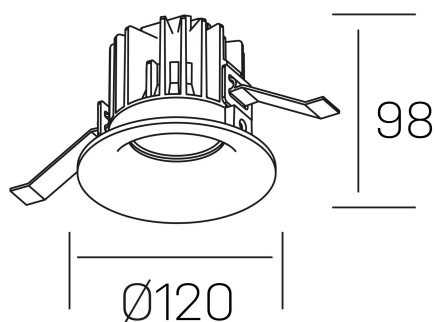

luxo
K50150.03.RF.WH-WH.38.ST.9.27.PC

DETALLES GENERALES

INSTALACIÓN	Recessed with Frame
COLOR EXT-INT	Blanco
DIRECCIÓN DE LA LUZ	Fijo
ÁNGULO DEL HAZ DE LUZ	38°
INT-EXT ESTANQUEIDAD	IP32
MATERIAL	Aluminio
RESISTENCIA MECÁNICA	IK05
USO	Interior
GARANTÍA	5 años

DETALLES ELÉCTRICOS

FUENTE DE LUZ	LED
POTENCIA	20W
TEMPERATURA DE COLOR	2700K
FLUJO LUMÍNICO	1835 Lm
EFICIENCIA LUMÍNICA	88 Lm/W
DIMABLE	PHASE CUT
DRIVER	Remoto
CLASE DE SEGURIDAD	II
ÍNDICE DE REPRODUCCIÓN CROMÁTICA	CRI>90
TENSIÓN	220-240 V
FREQUENCY	50-60 Hz
CORRIENTE	500 mA
VIDA UTIL	50.000h

DIMENSIONES GENERALES

DIMENSIÓN	Ø 120 mm
AGUJERO DE CORTE	Ø 113 mm
ALTURA	h 98 mm
DIMENSIONES DE EMBALAJE	125 × 125 × 115 mm
PESO NETO	0.50

*Puede haber una reducción máx. del 15% en el dato de los acabados distintos al blanco.