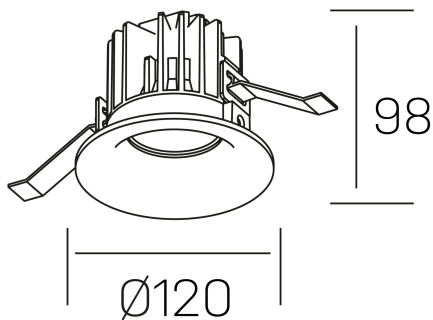

DETALLES GENERALES

INSTALACIÓN	Recessed with Frame
COLOR EXT-INT	Blanco
DIRECCIÓN DE LA LUZ	Fijo
ÁNGULO DEL HAZ DE LUZ	38°
INT-EXT ESTANQUEIDAD	IP32
MATERIAL	Aluminio
RESISTENCIA MECÁNICA	IK05
USO	Interior
GARANTÍA	3 años

DETALLES ELÉCTRICOS

FUENTE DE LUZ	LED
POTENCIA	20W
TEMPERATURA DE COLOR	2700K
FLUJO LUMÍNICO	1835 Lm
EFICIENCIA LUMÍNICA	88 Lm/W
DIMABLE	PHASE CUT
DRIVER	Remoto
CLASE DE SEGURIDAD	II
ÍNDICE DE REPRODUCCIÓN CROMÁTICA	CRI>90
TENSIÓN	220-240 V
FREQUENCY	50-60 Hz
CORRIENTE	400 mA
VIDA UTIL	35.000h

luxo
K50150.03.RF.WH-WH.38.ST.9.27.PC

DIMENSIONES GENERALES

DIMENSIÓN	Ø 120 mm
AGUJERO DE CORTE	Ø 113 mm
ALTURA	h 98 mm
DIMENSIONES DE EMBALAJE	125 × 125 × 115 mm
PESO NETO	0.50

*Puede haber una reducción máx. del 15% en el dato de los acabados distintos al blanco.