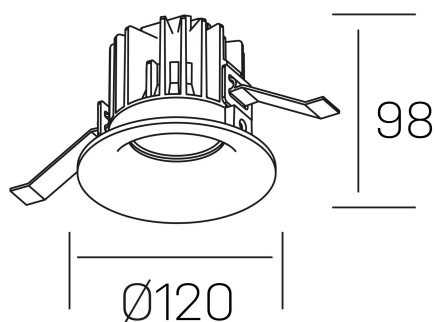

**luxo**  
K50150.03.RF.WH-WH.38.ST.9.27.DA

#### DETALLES GENERALES

INSTALACIÓN	Recessed with Frame
COLOR EXT-INT	Blanco
DIRECCIÓN DE LA LUZ	Fijo
ÁNGULO DEL HAZ DE LUZ	38°
INT-EXT ESTANQUEIDAD	IP32
MATERIAL	Aluminio
RESISTENCIA MECÁNICA	IK05
USO	Interior
GARANTÍA	5 años

#### DETALLES ELÉCTRICOS

FUENTE DE LUZ	LED
POTENCIA	20W
TEMPERATURA DE COLOR	2700K
FLUJO LUMÍNICO	1835 Lm
EFICIENCIA LUMÍNICA	88 Lm/W
DIMABLE	DALI
DRIVER	Remoto
CLASE DE SEGURIDAD	II
ÍNDICE DE REPRODUCCIÓN CROMÁTICA	CRI>90
TENSIÓN	220-240 V
FREQUENCY	50-60 Hz
CORRIENTE	500 mA
VIDA UTIL	50.000h

#### DIMENSIONES GENERALES

DIMENSIÓN	Ø 120 mm
AGUJERO DE CORTE	Ø 113 mm
ALTURA	h 98 mm
DIMENSIONES DE EMBALAJE	125 × 125 × 115 mm
PESO NETO	0.50

\*Puede haber una reducción máx. del 15% en el dato de los acabados distintos al blanco.