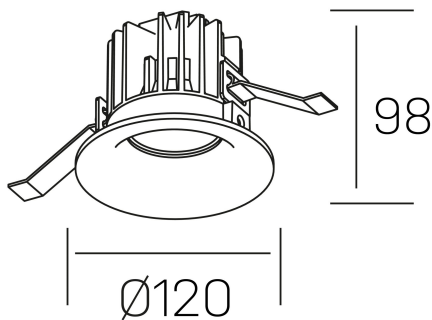

**luxo**  
K50150.03.RF.WH-WH.38.ST.9.27.D1

#### DETALLES GENERALES

INSTALACIÓN	Recessed with Frame
COLOR EXT-INT	Blanco
DIRECCIÓN DE LA LUZ	Fijo
ÁNGULO DEL HAZ DE LUZ	38°
INT-EXT ESTANQUEIDAD	IP32
MATERIAL	Aluminio
RESISTENCIA MECÁNICA	IK05
USO	Interior
GARANTÍA	3 años

#### DETALLES ELÉCTRICOS

FUENTE DE LUZ	LED
POTENCIA	20W
TEMPERATURA DE COLOR	2700K
FLUJO LUMÍNICO	1835 Lm
EFICIENCIA LUMÍNICA	88 Lm/W
DIMABLE	1.10v
DRIVER	Remoto
CLASE DE SEGURIDAD	II
ÍNDICE DE REPRODUCCIÓN CROMÁTICA	CRI>90
TENSIÓN	220-240 V
FREQUENCY	50-60 Hz
CORRIENTE	400 mA
VIDA UTIL	35.000h

#### DIMENSIONES GENERALES

DIMENSIÓN	Ø 120 mm
AGUJERO DE CORTE	Ø 113 mm
ALTURA	h 98 mm
DIMENSIONES DE EMBALAJE	125 × 125 × 115 mm
PESO NETO	0.50

\*Puede haber una reducción máx. del 15% en el dato de los acabados distintos al blanco.