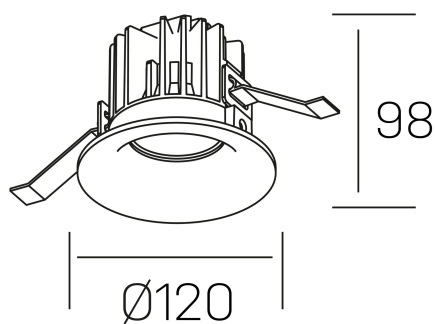

**luxo**  
K50150.03.RF.WH-WH.25.ST.9.40

#### DETALLES GENERALES

INSTALACIÓN	Recessed with Frame
COLOR EXT-INT	Blanco
DIRECCIÓN DE LA LUZ	Fijo
ÁNGULO DEL HAZ DE LUZ	25°
INT-EXT ESTANQUEIDAD	IP32
MATERIAL	Aluminio
RESISTENCIA MECÁNICA	IK05
USO	Interior
GARANTÍA	3 años

#### DETALLES ELÉCTRICOS

FUENTE DE LUZ	LED
POTENCIA	20W
TEMPERATURA DE COLOR	4000K
FLUJO LUMÍNICO	1920 Lm
EFICIENCIA LUMÍNICA	92 Lm/W
DIMABLE	Sin regulación
DRIVER	Remoto
CLASE DE SEGURIDAD	II
ÍNDICE DE REPRODUCCIÓN CROMÁTICA	CRI>90
TENSIÓN	220-240 V
FREQUENCY	50-60 Hz
CORRIENTE	400 mA
VIDA UTIL	35.000h

#### DIMENSIONES GENERALES

DIMENSIÓN	Ø 120 mm
AGUJERO DE CORTE	Ø 113 mm
ALTURA	h 98 mm
DIMENSIONES DE EMBALAJE	125 × 125 × 115 mm
PESO NETO	0.50

\*Puede haber una reducción máx. del 15% en el dato de los acabados distintos al blanco.