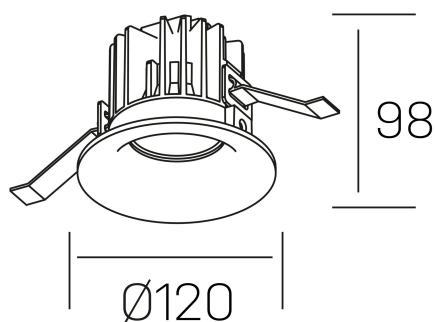

**luxo**  
K50150.03.RF.WH-WH.25.ST.9.30

#### DETALLES GENERALES

INSTALACIÓN	Recessed with Frame
COLOR EXT-INT	Blanco
DIRECCIÓN DE LA LUZ	Fijo
ÁNGULO DEL HAZ DE LUZ	25°
INT-EXT ESTANQUEIDAD	IP32
MATERIAL	Aluminio
RESISTENCIA MECÁNICA	IK05
USO	Interior
GARANTÍA	3 años

#### DETALLES ELÉCTRICOS

FUENTE DE LUZ	LED
POTENCIA	20W
TEMPERATURA DE COLOR	3000K
FLUJO LUMÍNICO	1890 Lm
EFICIENCIA LUMÍNICA	90 Lm/W
DIMABLE	Sin regulación
DRIVER	Remoto
CLASE DE SEGURIDAD	II
ÍNDICE DE REPRODUCCIÓN CROMÁTICA	CRI>90
TENSIÓN	220-240 V
FREQUENCY	50-60 Hz
CORRIENTE	400 mA
VIDA UTIL	35.000h

#### DIMENSIONES GENERALES

DIMENSIÓN	Ø 120 mm
AGUJERO DE CORTE	Ø 113 mm
ALTURA	h 98 mm
DIMENSIONES DE EMBALAJE	125 × 125 × 115 mm
PESO NETO	0.50

\*Puede haber una reducción máx. del 15% en el dato de los acabados distintos al blanco.