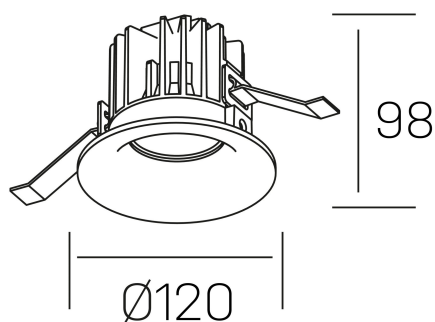

**luxo**  
K50150.03.RF.WH-WH.25.ST.9.27

#### DETALLES GENERALES

INSTALACIÓN	Recessed with Frame
COLOR EXT-INT	Blanco
DIRECCIÓN DE LA LUZ	Fijo
ÁNGULO DEL HAZ DE LUZ	25°
INT-EXT ESTANQUEIDAD	IP32
MATERIAL	Aluminio
RESISTENCIA MECÁNICA	IK05
USO	Interior
GARANTÍA	3 años

#### DETALLES ELÉCTRICOS

FUENTE DE LUZ	LED
POTENCIA	20W
TEMPERATURA DE COLOR	2700K
FLUJO LUMÍNICO	1835 Lm
EFICIENCIA LUMÍNICA	88 Lm/W
DIMABLE	Sin regulación
DRIVER	Remoto
CLASE DE SEGURIDAD	II
ÍNDICE DE REPRODUCCIÓN CROMÁTICA	CRI>90
TENSIÓN	220-240 V
FREQUENCY	50-60 Hz
CORRIENTE	400 mA
VIDA UTIL	35.000h

#### DIMENSIONES GENERALES

DIMENSIÓN	Ø 120 mm
AGUJERO DE CORTE	Ø 113 mm
ALTURA	h 98 mm
DIMENSIONES DE EMBALAJE	125 × 125 × 115 mm
PESO NETO	0.50

\*Puede haber una reducción máx. del 15% en el dato de los acabados distintos al blanco.