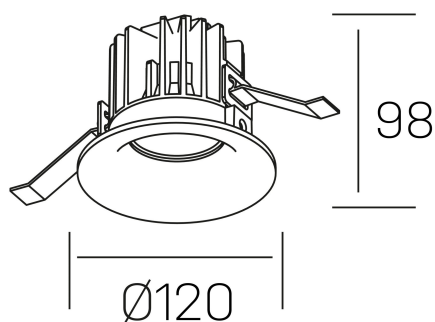

luxo
K50150.03.RF.WH-WH.15.ST.9.30

DETALLES GENERALES

INSTALACIÓN	Recessed with Frame
COLOR EXT-INT	Blanco
DIRECCIÓN DE LA LUZ	Fijo
ÁNGULO DEL HAZ DE LUZ	15°
INT-EXT ESTANQUEIDAD	IP32
MATERIAL	Aluminio
RESISTENCIA MECÁNICA	IK05
USO	Interior
GARANTÍA	3 años

DETALLES ELÉCTRICOS

FUENTE DE LUZ	LED
POTENCIA	20W
TEMPERATURA DE COLOR	3000K
FLUJO LUMÍNICO	1890 Lm
EFICIENCIA LUMÍNICA	90 Lm/W
DIMABLE	Sin regulación
DRIVER	Remoto
CLASE DE SEGURIDAD	II
ÍNDICE DE REPRODUCCIÓN CROMÁTICA	CRI>90
TENSIÓN	220-240 V
FREQUENCY	50-60 Hz
CORRIENTE	400 mA
VIDA UTIL	35.000h

DIMENSIONES GENERALES

DIMENSIÓN	Ø 120 mm
AGUJERO DE CORTE	Ø 113 mm
ALTURA	h 98 mm
DIMENSIONES DE EMBALAJE	125 × 125 × 115 mm
PESO NETO	0.50

*Puede haber una reducción máx. del 15% en el dato de los acabados distintos al blanco.