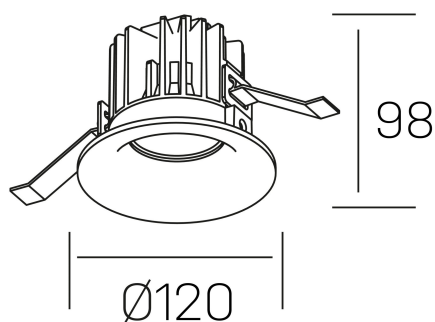

luxo
K50150.03.RF.WH-WH.15.ST.9.27

DETALLES GENERALES

INSTALACIÓN	Recessed with Frame
COLOR EXT-INT	Blanco
DIRECCIÓN DE LA LUZ	Fijo
ÁNGULO DEL HAZ DE LUZ	15°
INT-EXT ESTANQUEIDAD	IP32
MATERIAL	Aluminio
RESISTENCIA MECÁNICA	IK05
USO	Interior
GARANTÍA	3 años

DETALLES ELÉCTRICOS

FUENTE DE LUZ	LED
POTENCIA	20W
TEMPERATURA DE COLOR	2700K
FLUJO LUMÍNICO	1835 Lm
EFICIENCIA LUMÍNICA	88 Lm/W
DIMABLE	Sin regulación
DRIVER	Remoto
CLASE DE SEGURIDAD	II
ÍNDICE DE REPRODUCCIÓN CROMÁTICA	CRI>90
TENSIÓN	220-240 V
FREQUENCY	50-60 Hz
CORRIENTE	400 mA
VIDA UTIL	35.000h

DIMENSIONES GENERALES

DIMENSIÓN	Ø 120 mm
AGUJERO DE CORTE	Ø 113 mm
ALTURA	h 98 mm
DIMENSIONES DE EMBALAJE	125 × 125 × 115 mm
PESO NETO	0.50

*Puede haber una reducción máx. del 15% en el dato de los acabados distintos al blanco.