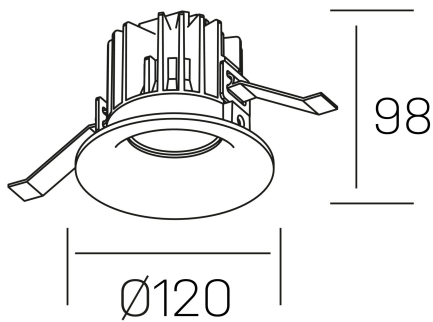

**luxo**  
K50150.03.RF.BK-BK.38.ST.9.40.PC

#### DETALLES GENERALES

|                       |                     |
|-----------------------|---------------------|
| INSTALACIÓN           | Recessed with Frame |
| COLOR EXT-INT         | Negro               |
| DIRECCIÓN DE LA LUZ   | Fijo                |
| ÁNGULO DEL HAZ DE LUZ | 38°                 |
| INT-EXT ESTANQUEIDAD  | IP32                |
| MATERIAL              | Aluminio            |
| RESISTENCIA MECÁNICA  | IK05                |
| USO                   | Interior            |
| GARANTÍA              | 3 años              |

#### DETALLES ELÉCTRICOS

|                                  |           |
|----------------------------------|-----------|
| FUENTE DE LUZ                    | LED       |
| POTENCIA                         | 20W       |
| TEMPERATURA DE COLOR             | 4000K     |
| FLUJO LUMÍNICO                   | 1920 Lm   |
| EFICIENCIA LUMÍNICA              | 92 Lm/W   |
| DIMABLE                          | PHASE CUT |
| DRIVER                           | Remoto    |
| CLASE DE SEGURIDAD               | II        |
| ÍNDICE DE REPRODUCCIÓN CROMÁTICA | CRI>90    |
| TENSIÓN                          | 220-240 V |
| FREQUENCY                        | 50-60 Hz  |
| CORRIENTE                        | 400 mA    |
| VIDA UTIL                        | 35.000h   |

#### DIMENSIONES GENERALES

|                         |                    |
|-------------------------|--------------------|
| DIMENSIÓN               | Ø 120 mm           |
| AGUJERO DE CORTE        | Ø 113 mm           |
| ALTURA                  | h 98 mm            |
| DIMENSIONES DE EMBALAJE | 125 × 125 × 115 mm |
| PESO NETO               | 0.50               |