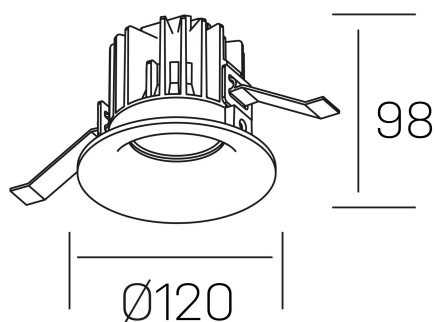

luxo
K50150.03.RF.BK-BK.38.ST.9.40.PC

DETALLES GENERALES

INSTALACIÓN	Recessed with Frame
COLOR EXT-INT	Negro
DIRECCIÓN DE LA LUZ	Fijo
ÁNGULO DEL HAZ DE LUZ	38º
INT-EXT ESTANQUEIDAD	IP32
MATERIAL	Aluminio
RESISTENCIA MECÁNICA	IK05
USO	Interior
GARANTÍA	5 años

DETALLES ELÉCTRICOS

FUENTE DE LUZ	LED
POTENCIA	20W
TEMPERATURA DE COLOR	4000K
FLUJO LUMÍNICO	1920 Lm
EFICIENCIA LUMÍNICA	92 Lm/W
DIMABLE	PHASE CUT
DRIVER	Remoto
CLASE DE SEGURIDAD	II
ÍNDICE DE REPRODUCCIÓN CROMÁTICA	CRI>90
TENSIÓN	220-240 V
CORRIENTE	500 mA
UGR	<19
VIDA UTIL	50.000h

DIMENSIONES GENERALES

DIMENSIÓN	Ø 120 mm
AGUJERO DE CORTE	Ø 113 mm
ALTURA	h 98 mm
DIMENSIONES DE EMBALAJE	125 × 125 × 115 mm
PESO NETO	0.50

*Puede haber una reducción máx. del 15% en el dato de los acabados distintos al blanco.