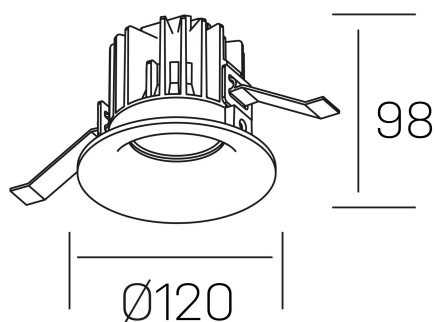

**luxo**  
K50150.03.RF.BK-BK.38.ST.9.40.PC

#### DETALLES GENERALES

INSTALACIÓN	Recessed with Frame
COLOR EXT-INT	Negro
DIRECCIÓN DE LA LUZ	Fijo
ÁNGULO DEL HAZ DE LUZ	38°
INT-EXT ESTANQUEIDAD	IP32
MATERIAL	Aluminio
RESISTENCIA MECÁNICA	IK05
USO	Interior
GARANTÍA	5 años

#### DETALLES ELÉCTRICOS

FUENTE DE LUZ	LED
POTENCIA	20W
TEMPERATURA DE COLOR	4000K
FLUJO LUMÍNICO	1920 Lm
EFICIENCIA LUMÍNICA	92 Lm/W
DIMABLE	PHASE CUT
DRIVER	Remoto
CLASE DE SEGURIDAD	II
ÍNDICE DE REPRODUCCIÓN CROMÁTICA	CRI>90
TENSIÓN	220-240 V
FREQUENCY	50-60 Hz
CORRIENTE	500 mA
VIDA UTIL	50.000h

#### DIMENSIONES GENERALES

DIMENSIÓN	Ø 120 mm
AGUJERO DE CORTE	Ø 113 mm
ALTURA	h 98 mm
DIMENSIONES DE EMBALAJE	125 × 125 × 115 mm
PESO NETO	0.50

\*Puede haber una reducción máx. del 15% en el dato de los acabados distintos al blanco.