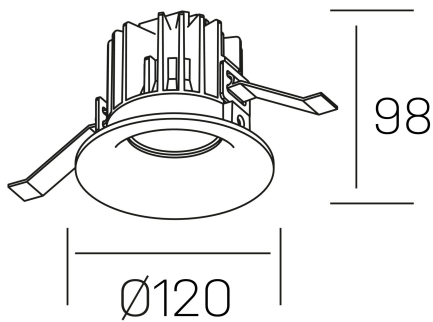

luxo
K50150.03.RF.BK-BK.38.ST.9.40

DETALLES GENERALES

| | |
|-----------------------|---------------------|
| INSTALACIÓN | Recessed with Frame |
| COLOR EXT-INT | Negro |
| DIRECCIÓN DE LA LUZ | Fijo |
| ÁNGULO DEL HAZ DE LUZ | 38° |
| INT-EXT ESTANQUEIDAD | IP32 |
| MATERIAL | Aluminio |
| RESISTENCIA MECÁNICA | IK05 |
| USO | Interior |
| GARANTÍA | 5 años |

DETALLES ELÉCTRICOS

| | |
|----------------------------------|----------------|
| FUENTE DE LUZ | LED |
| POTENCIA | 20W |
| TEMPERATURA DE COLOR | 4000K |
| FLUJO LUMÍNICO | 1920 Lm |
| EFICIENCIA LUMÍNICA | 92 Lm/W |
| DIMABLE | Sin regulación |
| DRIVER | Remoto |
| CLASE DE SEGURIDAD | II |
| ÍNDICE DE REPRODUCCIÓN CROMÁTICA | CRI>90 |
| TENSIÓN | 220-240 V |
| FREQUENCY | 50-60 Hz |
| CORRIENTE | 500 mA |
| VIDA UTIL | 50.000h |

DIMENSIONES GENERALES

| | |
|-------------------------|--------------------|
| DIMENSIÓN | Ø 120 mm |
| AGUJERO DE CORTE | Ø 113 mm |
| ALTURA | h 98 mm |
| DIMENSIONES DE EMBALAJE | 125 × 125 × 115 mm |
| PESO NETO | 0.50 |