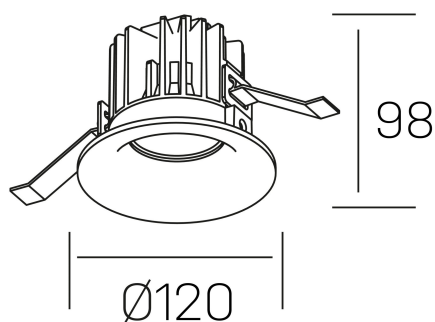

luxo
K50150.03.RF.BK-BK.38.ST.9.40

DETALLES GENERALES

INSTALACIÓN	Recessed with Frame
COLOR EXT-INT	Negro
DIRECCIÓN DE LA LUZ	Fijo
ÁNGULO DEL HAZ DE LUZ	38°
INT-EXT ESTANQUEIDAD	IP32
MATERIAL	Aluminio
RESISTENCIA MECÁNICA	IK05
USO	Interior
GARANTÍA	3 años

DETALLES ELÉCTRICOS

FUENTE DE LUZ	LED
POTENCIA	20W
TEMPERATURA DE COLOR	4000K
FLUJO LUMÍNICO	1920 Lm
EFICIENCIA LUMÍNICA	92 Lm/W
DIMABLE	Sin regulación
DRIVER	Remoto
CLASE DE SEGURIDAD	II
ÍNDICE DE REPRODUCCIÓN CROMÁTICA	CRI>90
TENSIÓN	220-240 V
FREQUENCY	50-60 Hz
CORRIENTE	400 mA
VIDA UTIL	35.000h

DIMENSIONES GENERALES

DIMENSIÓN	Ø 120 mm
AGUJERO DE CORTE	Ø 113 mm
ALTURA	h 98 mm
DIMENSIONES DE EMBALAJE	125 × 125 × 115 mm
PESO NETO	0.50

*Puede haber una reducción máx. del 15% en el dato de los acabados distintos al blanco.